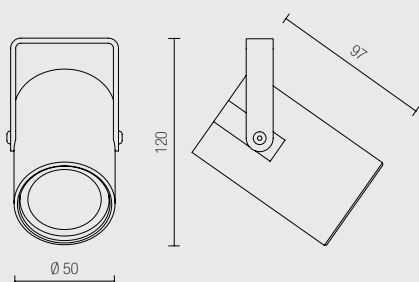

DIMENSIONI / DIMENSIONS

ACCESSORI / ACCESSORIES

Alimentatori pag. 265
Drivers page 265

CODICI BASE / BASE CODES	FINITURE / FINISHINGS	FASCIO LUCE / LIGHT BEAM	COLORE LED / LED COLOR	POTENZA / POWER
L36.	☐ 1 Bianco / White	☐ 18 18°	☐ BN 4000°K	200mA - 7 W - 916 lm CRI>90
	☐ 2 Nero / Black	☐ 28 28°	☐ BC 3000°K	
	☐ 7 Alluminio satinato / Satin aluminum	☐ 47 47°	☐ CC 2700°K	

Esempio di codifica: Prodotto IRON + Finitura nero + Fascio luce 18° + Colore led 3000°K = Codice: **L36.218BC**
Example of codification: Product IRON + Finishing black + Light beam 18° + Led color 3000°K = Code: L36.218BC