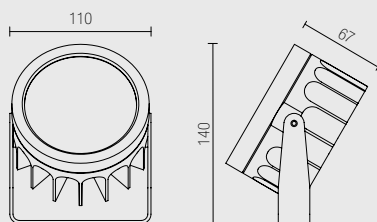

DIMENSIONI / DIMENSIONS

ACCESSORI / ACCESSORIES

Alimentatori pag. 262-263
Drivers page 262-263

CODICI BASE / BASE CODES	FINITURE / FINISHINGS	FASCIO LUCE / LIGHT BEAM	COLORE LED / LED COLOR	POTENZA / POWER
L06.	■ 2 Nero / Black	■ 10 10°	□ BN 4000°K	3 9x1W - 350mA - 1269 lm
	■ 7 Alluminio satinato / Satin aluminum	■ 35 35°	■ BC 3000°K	
		■ 60 60°	■ CC 2700°K	5 9x2W - 500mA - 1548 lm
		■ 80 80°	■ BL Blu / Blue	
			■ VE Verde / Green	
			■ RO Rosso / Red	

Esempio di codifica: Prodotto ZEPPELIN + Finitura nero + Fascio luce 10° + Colore led 3000°K + Potenza 9x1W 350mA = **Codice: L06.210BC3**
Example of codification: Product ZEPPELIN + Finishing black + Light beam 10° + Led color 3000°K + Power 9X1W 350mA = Code: L06.210BC3