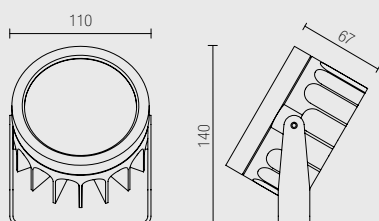

DIMENSIONS / DIMENSIONS

ACCESSOIRES / ACCESSORIES

CODES DE BASE / BASE CODES

FINITIONS / FINISHINGS

FAISCEAU LUMINEUX / LIGHT BEAM

COULEUR LED / LED COLOR

PUISSANCE / POWER

L06.

- 2 Noir / Black
- 7 Aluminium brossé / Satin aluminium

- 10 10°
- 35 35°
- 60 60°
- 80 80°

- BN 4000°K
- BC 3000°K
- CC 2700°K
- BL Bleu / Blue
- VE Vert / Green
- RO Rouge / Red

- 3 9x1W - 350mA - 1269 lm
- 5 9x2W - 500mA - 1548 lm

Exemple de codification : Article ZEPPELIN + Finition noir + Faisceau lumineux 10° + couleur led 3000°K + Puissance 9x1W 350mA = Code : **L06.210BC3**
Example of codification: Product ZEPPELIN + Finishing black + Light beam 10° + Led color 3000°K + Power 9X1W 350mA = Code: L06.210BC3