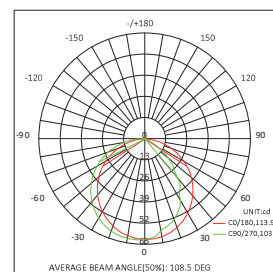

SLIM SIDE BEND NEON LED CRI>80 24V 9W/m Lumen/m 250

Dimensioni

8mm

unità di taglio
(taglio libero)

Neon LED

Neon LED
con Clip

6mm

12mm

8mm

13mm

Dati Fotometrici

Caratteristiche

- Bobina da 10 metri LED SMD3528 su PCB flessibile con guaina in silicone
- Selezione LED a BIN singolo con 3SDCM
- CRI>80
- Dimmerabile con vari sistemi di controllo
- 250lm/m
- Anti UV

Codice Colore Grado IP

| Codice | Colore | Grado IP |
|------------|--------|----------|
| SNL.SS.CC1 | 2700K | IP65 |
| SNL.SS.BC1 | 3000K | IP65 |
| SNL.SS.BN1 | 4000K | IP65 |

Parametri

| | |
|--------------------------|-----------------------|
| Potenza | 9W/m |
| Voltaggio | DC 24V |
| LED/m | 120pcs/m |
| Colore LED (CCT) | 2700K - 3000K - 4000K |
| Corrente | 0,37A/m |
| Grado di protezione | IP65 |
| Angolo di emissione | 120° |
| Temperatura di esercizio | -20°C ~ +55°C |