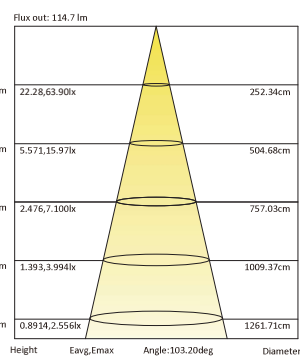

SLIM SIDE BEND NEON LED CRI>80 24V 9W/m Lumen/m 250

Dimensioni

8mm

unità di taglio
(taglio libero)

Neon LED

Neon LED
con Clip

6mm

12mm

8mm

13mm

Dati Fotometrici

Caratteristiche

- Bobina da 10 metri LED SMD3528 su PCB flessibile con guaina in silicone
- Selezione LED a BIN singolo con 3SDCM
- CRI>80
- Dimmerabile con vari sistemi di controllo
- 250lm/m
- Anti UV

Codice Colore Grado IP

| Codice | Colore | Grado IP |
|------------|--------|----------|
| SNL.SS.CC1 | 2700K | IP65 |
| SNL.SS.BC1 | 3000K | IP65 |
| SNL.SS.BN1 | 4000K | IP65 |

Parametri

| | |
|--------------------------|-----------------------|
| Potenza | 9W/m |
| Voltaggio | DC 24V |
| LED/m | 120pcs/m |
| Colore LED (CCT) | 2700K - 3000K - 4000K |
| Corrente | 0,37A/m |
| Grado di protezione | IP65 |
| Angolo di emissione | 120° |
| Temperatura di esercizio | -20°C ~ +55°C |