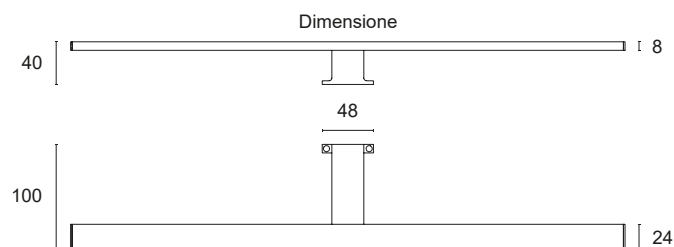

Lampada da specchio realizzata totalmente in alluminio decorato. Indicata per applicazione a telaio su specchiere, installabile in ambienti interni parzialmente protetti. Ottimo rapporto lumen/watt.

LED SMD2835 CRI>90

Potenza: 20,2W/m

Lumen: 2100 - 2500Lm/m

Alimentazione in tensione costante 24Vdc

Alimentatore incluso e remoto

 **PRODOTTO IN ITALIA**

CODICI BASE

SARY.

FINITURE

- 1 Bianco
- 2 Nero opaco
- 6 Cromo
- 7 Alluminio satinato

DIMENSIONE

- A** 320mm 6W 750 lm
- B** 520mm 10W 1250 lm

COLORE LED

- BN** 4000K
- BC** 3000K
- CC** 2700K

Esempio di codifica:

SARY + Cromo + 320mm + 4000K = Codice: **SARY.6ABN**