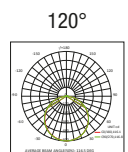

PRODOTTO IN ITALIA