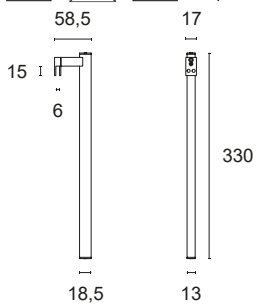

Lampada da specchio realizzata totalmente in alluminio decorato. Indicata per applicazione su specchiere, installabile in ambienti interni parzialmente protetti. Ottimo rapporto lumen/watt. Montaggio con clip su specchio.

LED SMD2835 CRI>90

Potenza: 20,2W/m

Lumen: 2100 - 2500lm/m

Alimentazione in tensione costante 24Vdc

Alimentatore incluso e remoto

PRODOTTO IN ITALIA

CODICI BASE

LILLY.

FINITURE

- 1 Bianco
- 2 Nero opaco
- 5 Alluminio brillante
- 6 Cromo
- 7 Alluminio satinato

DIMENSIONE

A 330mm 6W 780 lm

COLORE LED

- BN** 4000K
- BC** 3000K
- CC** 2700K

Esempio di codifica:

LILLY + Cromo + 330mm + 4000K = Codice: LILLY.6ABN