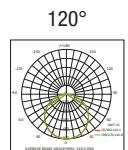

FINITURE

- 1 Bianco
- 2 Nero opaco
- 5 Alluminio brillante
- 6 Cromo
- 7 Alluminio satinato

DIMENSIONE

A 330mm 6W 780 lm

COLORE LED

- BN** 4000K
- BC** 3000K
- CC** 2700K

Esempio di codifica:

LILLY + Cromo + 330mm + 4000K = Codice: LILLY.6ABN