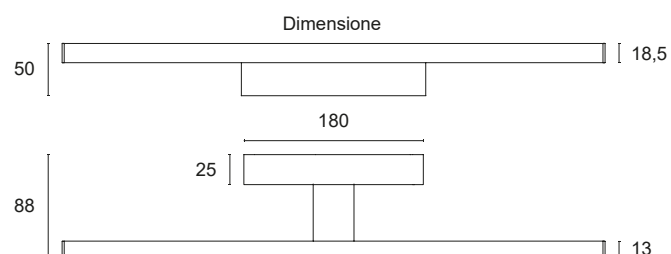

Lampada da specchio realizzata in alluminio decorato e acciaio. Indicata per applicazione a parete su specchio, installabile in ambienti interni parzialmente protetti. Ottimo rapporto lumen/watt.

LED SMD2835 CRI>90

Potenza: 20,2W/m

Lumen: 2100 - 2500lm/m

Alimentazione in tensione costante 24Vdc

Alimentatore incluso e integrato

 **PRODOTTO IN ITALIA**

CODICI BASE

ISA.

FINITURE

- 1 Bianco
- 2 Nero opaco
- 6 Cromo
- 7 Alluminio satinato

DIMENSIONE

- A** 610mm 12W 1500 lm
- B** 810mm 16W 2000 lm
- C** 1010mm* 20W 2500 lm

*(finitura cromo non disponibile)

COLORE LED

- BN** 4000K
- BC** 3000K
- CC** 2700K