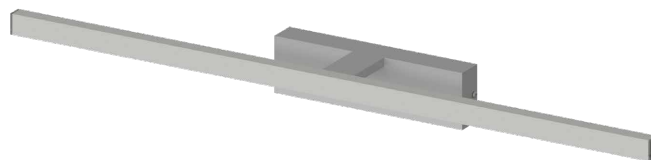

Lampada da specchio realizzata in alluminio decorato e acciaio. Indicata per applicazione a parete su specchio, installabile in ambienti interni parzialmente protetti. Ottimo rapporto lumen/watt.

LED SMD2835 CRI>90

Potenza: 20,2W/m

Lumen: 2100 - 2500lm/m

Alimentazione in tensione costante 24Vdc

Alimentatore incluso e integrato

 **PRODOTTO IN ITALIA**

CODICI BASE

ISA.

FINITURE

- 1 Bianco
- 2 Nero opaco
- 6 Cromo
- 7 Alluminio satinato

DIMENSIONE

- A** 610mm 12W 1500 lm
- B** 810mm 16W 2000 lm
- C** 1010mm* 20W 2500 lm

*(finitura cromo non disponibile)

COLORE LED

- BN** 4000K
- BC** 3000K
- CC** 2700K