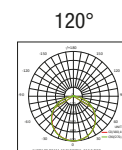

PRODOTTO IN ITALIA