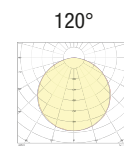

PRODOTTO IN ITALIA