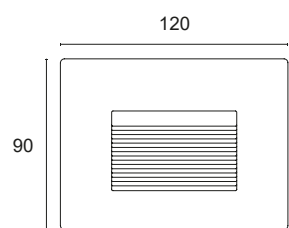

MID POWER LED CRI>80

Potenza: 1,5W@12Vdc

Lumen: 100Lm@12Vdc

Alimentatore di rete incluso nella confezione

Collegamento in parallelo, cavo cm 20

Alimentatori in tensione costante pag. 236

Accessori per dimmerazione pag. 249

 **PRODOTTO IN ITALIA**

CODICI BASE

L13.

FINITURE

- 1 Bianco
- 2 Nero opaco
- 7 Alluminio satinato

COLORE LED

- BN** 4000K
- BC** 3000K

Esempio di codifica: