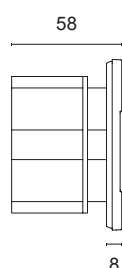

PRODOTTO IN ITALIA