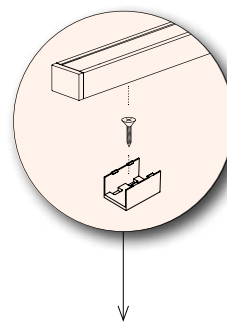

ZETA CLIP

Z2.

En aluminium extrudé anodisé aux dimensions particulièrement réduites, conçu et fabriqué pour être installé sur des surfaces d'une épaisseur minimale. Extrême facilité de montage assurée par le diffuseur satiné, à insérer par pression, par les supports latéraux à pression, par les clips en polycarbonate. Parfait pour loger et dissiper correctement les rubans LED, particulièrement indiqué pour l'éclairage et l'embellissement des éléments suspendus dans les cuisines et les salles de bains, de l'espace sous les meubles suspendus, des meubles, des armoires, des étagères et des vitrines.

- Ballast : 12/24 Vcc
- Clips inclus dans l'emballage

À CONNECTER EN PARALLÈLE

Anodized aluminium extruded with very reduced dimensions, designed and produced in order to be lay-in also on surfaces with a minimum thickness.

Extremely easy assembly thanks to the snap fitting satin diffuser, to the pressure lateral supports and by polycarbonate clips.

Perfect solution for hold and correctly dissipate LED strip.

It is suitable for lighting and to embellish kitchens and bathrooms shelves, under-wall unit, furnitures, wardrobes, shelves and showcases.

- Power supply: 12/24 Vdc
- Clip included in the box.

CONNECT IN PARALLEL