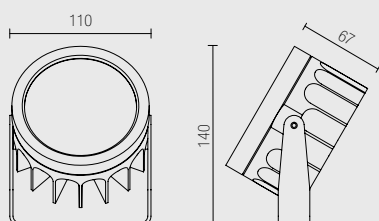

Projecteur en aluminium tourné avec POWER LED.
Pour l'éclairage de jardins et de façades, et aussi dans les centres commerciaux.

Pour les espaces intérieurs et extérieurs.

- Installation par vis avec étrier.
- Orientable avec optique secondaire au choix.
- Alimentation: 350/500mA
- Câble: 50cm

À CONNECTER EN SÉRIE

Turned aluminium floodlight with POWER LED.

It is suitable as main lighting for retails, for gardens and architectural facades.

It can be installed on indoor or outdoor locations.

- *Screw assembly with bracket.*
- *Adjustable with choice of secondary optic.*
- *Power supply: 350/500mA*
- *Cable: cm. 50*

CONNECT IN SERIES

DIMENSIONS / DIMENSIONS

ACCESSOIRES / ACCESSORIES

Ballasts p. 262-263
Drivers page 262-263

CODES DE BASE / BASE CODES

FINITIONS / FINISHINGS

FAISCEAU LUMINEUX / LIGHT BEAM

COULEUR LED / LED COLOR

PUISSANCE / POWER

L06.

- 2 Noir / Black
- 7 Aluminium brossé / Satin aluminium

- 10 10°
- 35 35°
- 60 60°
- 80 80°

- BN 4000°K
- BC 3000°K
- CC 2700°K
- BL Bleu / Blue
- VE Vert / Green
- RO Rouge / Red

- 3 9x1W - 350mA - 1269 lm
- 5 9x2W - 500mA - 1548 lm