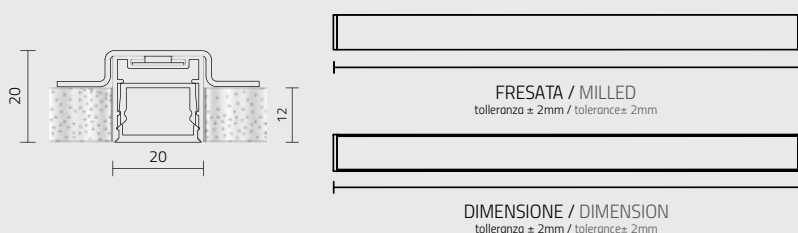

YPSILON

ENCASTRABLE Y1.

Lampe modulaire en Aluminium anodisé, avec supports latéraux et LED Haute Luminosité avec un haut rapport Lumen/Watt. Disponible avec double diffuseur à pression : le premier jetable pour le rasage, le jointoiment, la peinture, le second définitif en polycarbonate brossé. Parfait pour la réalisation des lignes de lumière à utiliser pour l'éclairage principal. Pour l'éclairage résidentiel, le commerce de détail, les grands espaces et l'éclairage en général. Encastrable et entièrement escamotable dans le placoplâtre et les briques. Montage simple et rapide grâce au coffrage préinstallé et aux nombreux accessoires.

Anodized Aluminium modular lamp complete of lateral supports and high brightness LED with very good relation between Lumen/Watt.

It is available with double diffuser: the first one is disposable; for trimming, filling or painting, the second one is definitive; made in satin polycarbonate. It is suitable for wide and residential locations, retail and for lighting technique. It can be totally hidden recessed on dry wall and on bricks. Easy and quick assembly thanks to the pre-installed outer casing and to the several accessories. Classic and functional design with full light diffusion. Wide range of illuminating solutions and customizing dimensions.

- Metal mounting bracket enclosed
- Power supply: 12/24Vdc.

CONNECT IN PARALLEL

DIMENSIONS / DIMENSIONS

ACCESSOIRES / ACCESSORIES

Drivers (p. 260).
Drivers page 260

CODES DE BASE / BASE CODES

Y1.

FINITIONS / FINISHINGS

DIMENSIONS / DIMENSION

- G** 900 mm
- H** 1000 mm
- I** 1200 mm
- L** 1500 mm
- M** 1800 mm
- N** 2000 mm
- O** 2300 mm
- P** 2500 mm
- Q** 2800 mm
- R** 3000 mm

COULEUR LED / LED COLOUR

- BN** 4000°K
 - BC** 3000°K
 - CC** 2700°K
- * Les rubans de couleur, Blanc Dynamique, RGB et RGBW sont disponibles sur demande.
* Colored, Tunable white, RGB and RGBW strip LED available upon request.