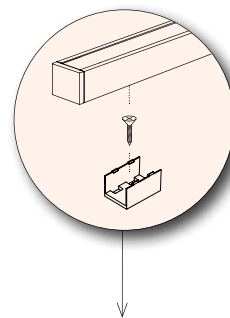

YPSILON CLIP

Y2.

Profil en aluminium extrudé anodisé modulaire de dimensions particulièrement réduites, conçu et fabriqué pour être installé sur des surfaces d'une épaisseur minimale. Extrême facilité de montage garantie par le diffuseur satiné, à insérer par pression dans les supports latéraux, et par les clips en polycarbonate et par l'encastrement prédéfini. Parfait pour loger et dissiper correctement les rubans LED, particulièrement indiqué pour l'éclairage et l'embellissement des éléments suspendus dans les cuisines et les salles de bains, de l'espace sous les meubles suspendus, des étagères et des vitrines.

- Alimentation: 12/24 Vcc
- Clips inclus dans l'emballage

À CONNECTER EN PARALLÈLE

Anodized aluminium extruded with very reduced dimensions, designed and produced in order to be lay-in also on surfaces with a minimum thickness. Extremely easy assembly thanks to the snap fitting satin diffuser, to the pressure lateral supports and by polycarbonate clips and by the pre-installed outer casing.

Perfect solution for hold and correctly dissipate LED strip.

It is suitable for lighting and to embellish kitchens and bathrooms shelves, under-wall unit, furnitures, wardrobes, shelves and showcases.

- Power supply: 12/24 Vdc
- Clip included in the box.

CONNECT IN PARALLEL