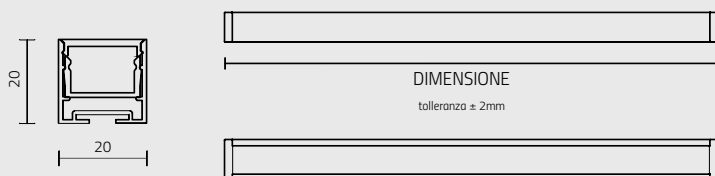

DIMENSIONS / DIMENSIONS

ACCESSOIRES / ACCESSORIES

Drivers (p. 260).
Drivers page 260

CODES DE BASE / BASE CODES

Y2.

FINITIONS / FINISHINGS

- ☐ 1 Blanc RAL 9003
  White RAL 9003
- ☒ 2 Noir mat RAL 9005
  Matt Black RAL 9005
- ☐ 7 Argent anodisé
  Anodized silver

SUPPORTS LATÉRAUX / LATERAL SUPPORT

- ☐ 1 Blanc /
  White
- ☒ 2 Noir mat /
  Matt Black
- ☐ 7 Aluminium brossé
  Satin aluminum

DIMENSIONS / DIMENSION

- **G** 900 mm
- **H** 1000 mm
- **I** 1200 mm
- **L** 1500 mm
- **M** 1800 mm
- **N** 2000 mm
- **O** 2300 mm
- **P** 2500 mm
- **Q** 2800 mm
- **R** 3000 mm

* Autres dimensions disponibles sur demande
* More dimensions available

COULEUR LED / LED COLOUR

- ☐ **BN** 4000°K
- ☐ **BC** 3000°K
- ☐ **CC** 2700°K

* Le rubans de couleur, Blanc Dynamique, RGB et RGBW sont disponibles sur demande.

* Colored, Tunable white, RGB and RGBW strip LED available upon request.

PUISSANCE / POWER

- **E** 17W/m 2000lm/m
- **F** 21W/m 2500lm/m
- **K+** 22W/m 2500lm/m

Exemple de codification: Article YPSILON CLIP + Finition argent + Supports latéraux gris + Dimension 1500 mm + Couleur led 3000°K + Puissance 17W/m = Code : Y2.77LBCE
Example of codification: Product YPSILON CLIP + Finishing silver + Lateral support grey + Dimension 1500mm + Led color 3000°K + Power 17W/m = Code: Y2.77LBCE