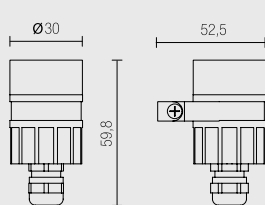

- *Tested and supplied with 0,7m cables and IN/OUT wiring.*
- *Power supply: 350mA.*
- *Wire cm 70 with connectors*

CONNECT and SUPPLY POWER as shown on assembly scheme.

DUVAR RGB

L23.

Projecteur orientable avec POWER LED RGB, corps en aluminium traité ou peint, écran de protection en PC et optique secondaire au choix.
Peut être installé au plafond, au mur ou au sol à l'extérieur au moyen de l'étrier (inclus), et au sol avec un piquet (non inclus). Parfait pour les jardins, à proximité de cascades, de façades ou de colonnes.

- Testé et fourni avec des câbles de 0,7 m et câblage IN/OUT.
- Alimentation : 350mA
- Câble : 70 cm + connecteurs

RACCORDER et METTRE SOUS TENSION d'après les plans de montage.

Adjustable floodlight with RGB POWER LED, treated aluminium body, PC protection screen and choice of secondary optic. It can be ceiling or wall installed by bracket (included) both on indoor and outdoor locations or by peg (not included) at floor. It is suitable for illumination of gardens, wide walls, monuments, water falls, facades or columns.

- *Tested and supplied with 0,7m cables and IN/OUT wiring.*
- *Power supply: 350mA.*
- *Wire cm 70 with connectors*

CONNECT and SUPPLY POWER as shown on assembly scheme.

DIMENSIONS / DIMENSIONS

L14.

L23.

ACCESSOIRES / ACCESSORIES

CODES DE BASE / BASE CODES

L14.
L23.

FINITIONS / FINISHINGS

- 2 Noir / Black
- 7 Aluminium / Aluminum

FAISCEAU LUMINEUX / LIGHT BEAM

- VERTIGO**
- 10 10°
 - 35 35°
 - 60 60°
 - 80 80°
-
- DUVAR**
- 15 15°
 - 25 25°
 - 35 35°