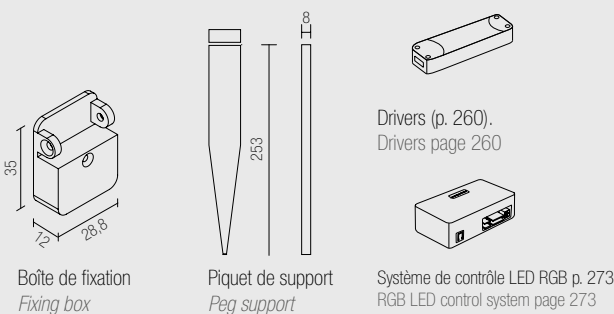

- Testé et fourni avec des câbles de 0,7 m et câblage IN/OUT.
- Alimentation : 350mA
- Câble : 70 cm + connecteurs

RACCORDER et METTRE SOUS TENSION d'après les plans de montage.

Adjustable floodlight with RGB POWER LED, treated aluminium body, Lexan screen and choice of secondary optic. It can be ceiling or wall installed by bracket both on indoor and outdoor locations. It is suitable for illumination of gardens, wide walls, monuments, water falls, facades or columns.

- *Tested and supplied with 0,7m cables and IN/OUT wiring.*
- *Power supply: 350mA.*
- *Wire cm 70 with connectors*

CONNECT and SUPPLY POWER as shown on assembly scheme.

DUVAR RGB

L23.

Projecteur orientable avec POWER LED RGB, corps en aluminium traité ou peint, écran de protection en PC et optique secondaire au choix.
Peut être installé au plafond, au mur ou au sol à l'extérieur au moyen de l'étrier (inclus), et au sol avec un piquet (non inclus). Parfait pour les jardins, à proximité de cascades, de façades ou de colonnes.

- Testé et fourni avec des câbles de 0,7 m et câblage IN/OUT.
- Alimentation : 350mA
- Câble : 70 cm + connecteurs

RACCORDER et METTRE SOUS TENSION d'après les plans de montage.

Adjustable floodlight with RGB POWER LED, treated aluminium body, PC protection screen and choice of secondary optic. It can be ceiling or wall installed by bracket (included) both on indoor and outdoor locations or by peg (not included) at floor. It is suitable for illumination of gardens, wide walls, monuments, water falls, facades or columns.

- *Tested and supplied with 0,7m cables and IN/OUT wiring.*
- *Power supply: 350mA.*
- *Wire cm 70 with connectors*

CONNECT and SUPPLY POWER as shown on assembly scheme.

DIMENSIONS / DIMENSIONS

L14.

L23.

ACCESSOIRES / ACCESSORIES