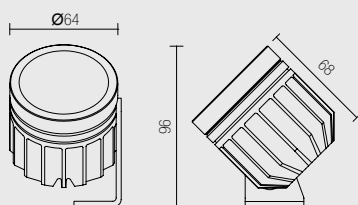

- Testé et fourni avec des câbles de 0,7 m et câblage IN/OUT.
- Alimentation : 350mA
- Câble : 70 cm + connecteurs

RACCORDER et METTRE SOUS TENSION d'après les plans de montage.

Adjustable floodlight with RGB POWER LED, treated aluminium body, Lexan screen and choice of secondary optic. It can be ceiling or wall installed by bracket both on indoor and outdoor locations. It is suitable for illumination of gardens, wide walls, monuments, water falls, facades or columns.

- *Tested and supplied with 0,7m cables and IN/OUT wiring.*
- *Power supply: 350mA.*
- *Wire cm 70 with connectors*

CONNECT and SUPPLY POWER as shown on assembly scheme.

DUVAR RGB

L23.

Projecteur orientable avec POWER LED RGB, corps en aluminium traité ou peint, écran de protection en PC et optique secondaire au choix.
Peut être installé au plafond, au mur ou au sol à l'extérieur au moyen de l'étrier (inclus), et au sol avec un piquet (non inclus). Parfait pour les jardins, à proximité de cascades, de façades ou de colonnes.

- Testé et fourni avec des câbles de 0,7 m et câblage IN/OUT.
- Alimentation : 350mA
- Câble : 70 cm + connecteurs

RACCORDER et METTRE SOUS TENSION d'après les plans de montage.

Adjustable floodlight with RGB POWER LED, treated aluminium body, PC protection screen and choice of secondary optic. It can be ceiling or wall installed by bracket (included) both on indoor and outdoor locations or by peg (not included) at floor. It is suitable for illumination of gardens, wide walls, monuments, water falls, facades or columns.

- *Tested and supplied with 0,7m cables and IN/OUT wiring.*
- *Power supply: 350mA.*
- *Wire cm 70 with connectors*

CONNECT and SUPPLY POWER as shown on assembly scheme.

DIMENSIONS / DIMENSIONS

L14.

L23.

ACCESSOIRES / ACCESSORIES