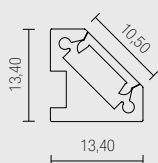

- Power supply: 24Vdc
- Clip included in the box.

CONNECT IN PARALLEL

DIMENSIONS / DIMENSIONS

DIMENSIONE / DIMENSION
tolleranza ± 2mm / tolerance ± 2mm

NOTES / NOTE

Alimentations (p. 260).
Drivers page 260

DIMENSIONS / DIMENSION

- G** 900 mm
- H** 1000 mm
- I** 1200 mm
- L** 1500 mm
- M** 1800 mm
- N** 2000 mm
- O** 2300 mm
- P** 2500 mm
- Q** 2800 mm
- R** 3000 mm

COULEUR LED / LED COLOUR

- BN 4000°K
 - BC 3000°K
 - CC 2700°K
- * Les rubans de couleur, Blanc Dynamique et RGB sont disponibles sur demande.
- * Colored, Tunable white and RGB strip LED available upon request.

PUISSANCE / POWER

- E** 17W/m 2000lm/m
- F** 21W/m 2500lm/m
- G** 25W/m 3500lm/m
- H** 30W/m 4500lm/m
- K+** 22W/m 2500lm/m
- L+** 28W/m 3500lm/m
- P+** 14W/m 1400lm/m

* Autres dimensions disponibles sur demande
* More dimensions available