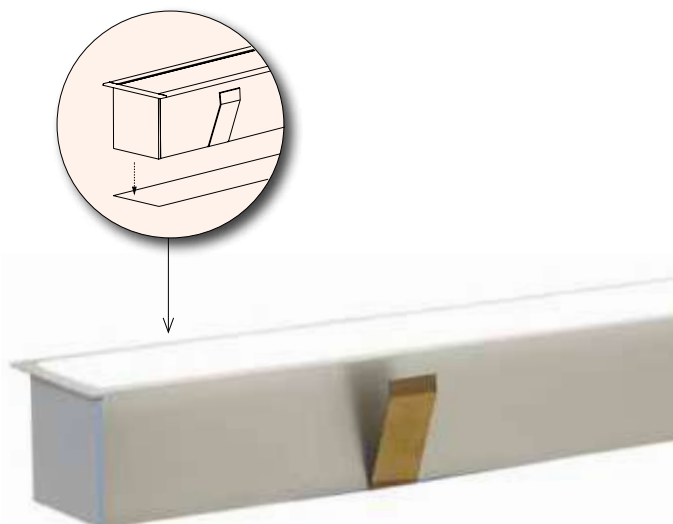

TAU

ENCASTRABLE T1.

Lampe en aluminium anodisé avec diffuseur satiné à pression, supports latéraux et LED haute luminosité avec un haut ratio Lumen/Watt.

Parfait pour l'éclairage principal, l'éclairage résidentiel, le commerce de détail, les grandes pièces et l'éclairage en général.

- Encastrable dans le placoplâtre
- Montage à pression avec ressorts (inclus dans l'emballage).
- Ligne classique et fonctionnelle, diffusion « Full Light ».
- Large gamme de solutions d'éclairage et dimensions personnalisables.

Alimentation: 12/24Vcc.
À CONNECTER EN PARALLÈLE

Anodized aluminium lamp complete with satin diffuser, lateral supports and high brightness LED with very good relation between Lumen/Watt. It is suitable as main lighting for wide and residential locations, retail and for lighting technique.

It can be recessed on dry wall.

- Pressure assembly with springs (included in the box).
- Classic and functional design with full light diffusion.
- Wide range of lighting solutions and customizing dimensions.
- Power supply: 12/24Vdc.

CONNECT IN PARALLEL