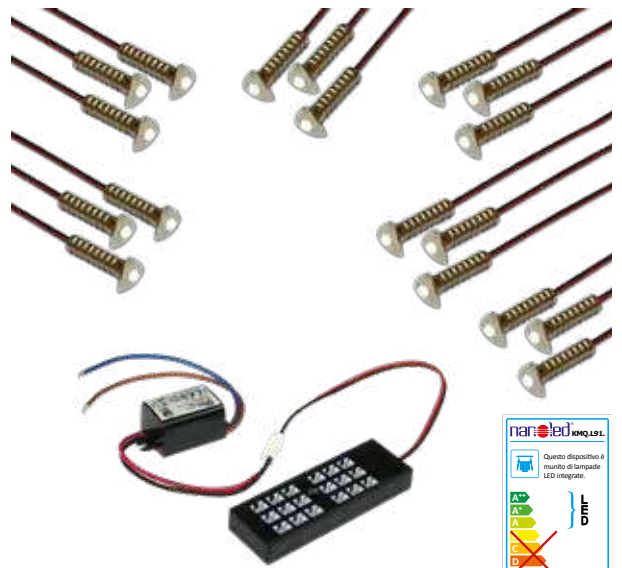

KIT m² STAR

KMQ.L91.

Ensemble de 18 éléments encastrables mod. Star avec boîtier et ballast.
Indiqué pour la réalisation de si elles étoilées sur une surface de 1 m².
Pour les espaces intérieurs et extérieurs partiellement protégés.

- Montage avec ressort.
- Alimentation électrique : comprise.
- Câble: 150 cm + PLUG

À CONNECTER OBLIGATOIREMENT AU BOÎTIER ET AU BALLAST FOURNIS

Set of 18 recessed spots mod. Star complete with box and driver.

It is suitable for starry skies on a surface of 1 M².

It can be installed on indoor locations or on partially protected outdoor locations.

- Spring assembly.
- Power supply: Included
- Cable: cm.150+PLUG

CONNECTION OBLIGATORY WITH BOX AND DRIVER INCLUDED.