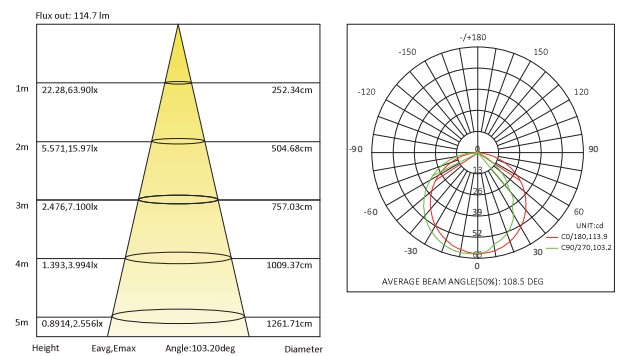

## Dimensioni

## Dati Fotometrici

## Caratteristiche

- Bobina da 5 metri LED SMD2835 su PCB flessibile con guaina in silicone
- Selezione LED a BIN singolo con 3SDCM
- CRI>80
- Dimmerabile con vari sistemi di controllo
- 240lm/m
- Anti UV

## Parametri

Potenza	9W/m
Voltaggio	DC 24V
LED/m	120pcs/m
Colore LED (CCT)	2700K - 3000K
Corrente	0,37A/m
Grado di protezione	IP54
Angolo di emissione	120°
Temperatura di esercizio	-20°C ~ +45°C