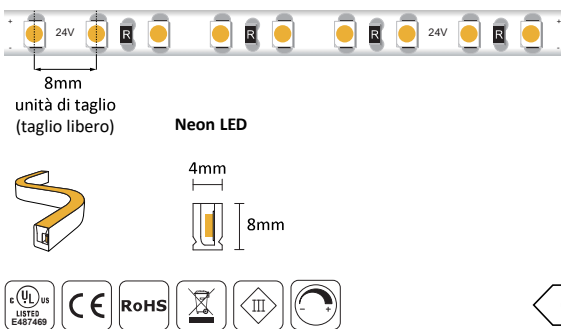

# ULTRA SLIM SIDE BEND NEON LED CRI>80 24V 9W/m Lumen/m 240

## Dimensioni

## Caratteristiche

- Bobina da 5 metri LED SMD2835 su PCB flessibile con guaina in silicone
- Selezione LED a BIN singolo con 3SDCM
- CRI>80
- Dimmerabile con vari sistemi di controllo
- 240lm/m
- Anti UV

## Parametri

Potenza	9W/m
Voltaggio	DC 24V
LED/m	120pcs/m
Colore LED (CCT)	2700K - 3000K
Corrente	0,37A/m
Grado di protezione	IP54
Angolo di emissione	120°
Temperatura di esercizio	-20°C ~ +45°C