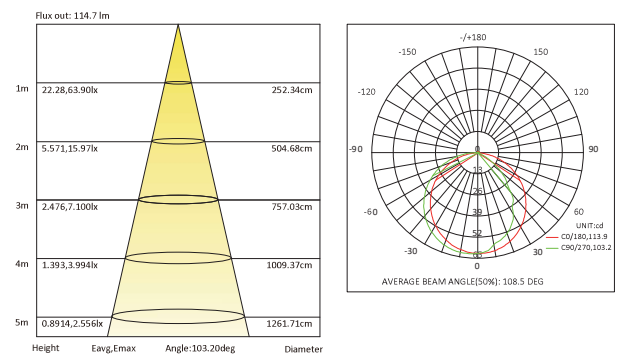

ULTRA SLIM SIDE BEND NEON LED CRI>80 24V 9W/m Lumen/m 240

Dimensioni

Dati Fotometrici

Caratteristiche

- Bobina da 5 metri LED SMD2835 su PCB flessibile con guaina in silicone
- Selezione LED a BIN singolo con 3SDCM
- CRI>80
- Dimmerabile con vari sistemi di controllo
- 240lm/m
- Anti UV

Codice

Colore

Grado IP

SNL.US.CC1	2700K	IP54
SNL.US.BC1	3000K	IP54

Parametri

Potenza	9W/m
Voltaggio	DC 24V
LED/m	120pcs/m
Colore LED (CCT)	2700K - 3000K
Corrente	0,37A/m
Grado di protezione	IP54
Angolo di emissione	120°
Temperatura di esercizio	-20°C ~ +45°C