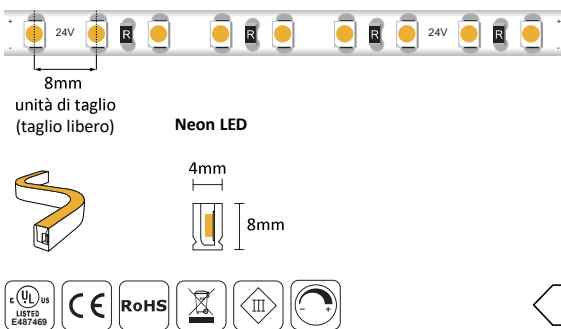

ULTRA SLIM SIDE BEND NEON LED CRI>80 24V 9W/m Lumen/m 240

Dimensioni

Dati Fotometrici

Caratteristiche

- Bobina da 5 metri LED SMD2835 su PCB flessibile con guaina in silicone
- Selezione LED a BIN singolo con 3SDCM
- CRI>80
- Dimmerabile con vari sistemi di controllo
- 240lm/m
- Anti UV

Codice

Colore

Grado IP

SNL.US.CC1	2700K	IP54
SNL.US.BC1	3000K	IP54

Parametri

Potenza	9W/m
Voltaggio	DC 24V
LED/m	120pcs/m
Colore LED (CCT)	2700K - 3000K
Corrente	0,37A/m
Grado di protezione	IP54
Angolo di emissione	120°
Temperatura di esercizio	-20°C ~ +45°C