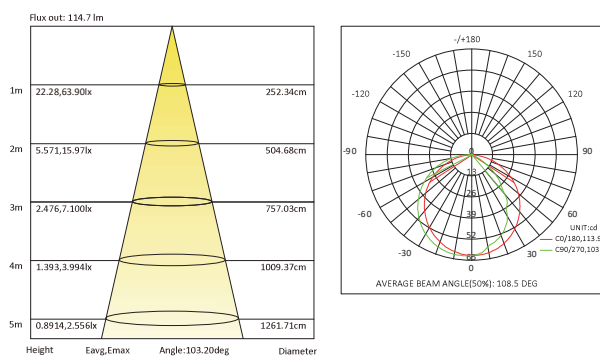

SLIM SIDE BEND NEON LED CRI>80 24V 9W/m Lumen/m 250

Dimensioni

8mm
unità di taglio
(taglio libero)

Neon LED

Neon LED
con Clip

Dati Fotometrici

Caratteristiche

- Bobina da 10 metri LED SMD3528 su PCB flessibile con guaina in silicone
- Selezione LED a BIN singolo con 3SDCM
- CRI>80
- Dimmerabile con vari sistemi di controllo
- 250lm/m
- Anti UV

Codice Colore Grado IP

Codice	Colore	Grado IP
SNL.SS.CC1	2700K	IP65
SNL.SS.BC1	3000K	IP65
SNL.SS.BN1	4000K	IP65

Parametri

Potenza	9W/m
Voltaggio	DC 24V
LED/m	120pcs/m
Colore LED (CCT)	2700K - 3000K - 4000K
Corrente	0,37A/m
Grado di protezione	IP65
Angolo di emissione	120°
Temperatura di esercizio	-20°C ~ +55°C