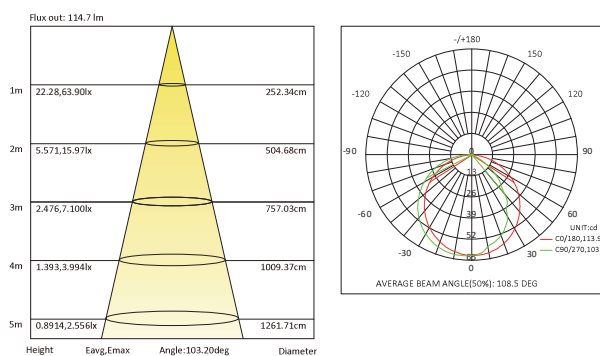

SLIM SIDE BEND NEON LED CRI>80 24V 9W/m Lumen/m 250

Dimensioni

8mm

unità di taglio
(taglio libero)

Neon LED

Neon LED
con Clip

6mm

12mm

8mm

13mm

Dati Fotometrici

Caratteristiche

- Bobina da 10 metri LED SMD3528 su PCB flessibile con guaina in silicone
- Selezione LED a BIN singolo con 3SDCM
- CRI>80
- Dimmerabile con vari sistemi di controllo
- 250lm/m
- Anti UV

Codice Colore Grado IP

Codice	Colore	Grado IP
SNL.SS.CC1	2700K	IP65
SNL.SS.BC1	3000K	IP65
SNL.SS.BN1	4000K	IP65

Parametri

Potenza	9W/m
Voltaggio	DC 24V
LED/m	120pcs/m
Colore LED (CCT)	2700K - 3000K - 4000K
Corrente	0,37A/m
Grado di protezione	IP65
Angolo di emissione	120°
Temperatura di esercizio	-20°C ~ +55°C