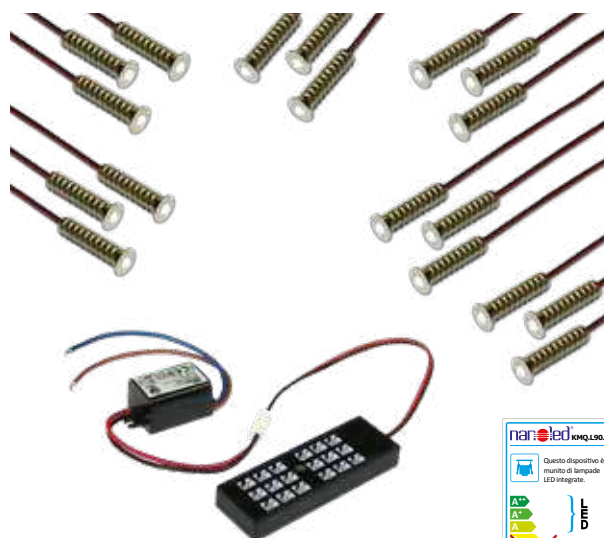

KIT m² SKY KMQ.L90.

Ensemble de 18 éléments encastrables mod. Sky avec boîtier et ballast.
Indiqué pour la réalisation de si elles étoilées sur une surface de 1 m².
Pour les espaces intérieurs et extérieurs partiellement protégés.

- Montage avec ressort.
- Alimentation électrique : comprise
- Câble : 150 cm+PLUG

**À CONNECTER OBLIGATOIREMENT AU BOÎTIER
ET AU BALLAST FOURNIS**

Set of 18 recessed spots mod. Sky complete with box and Driver.

It is suitable for starry skies on a surface of 1 M².

It can be installed on indoor locations or on partially protected outdoor locations.

- Spring assembly.
- Power supply: Included
- Cable: cm.150+PLUG

CONNECTION OBLIGATORY WITH BOX AND DRIVER INCLUDED.