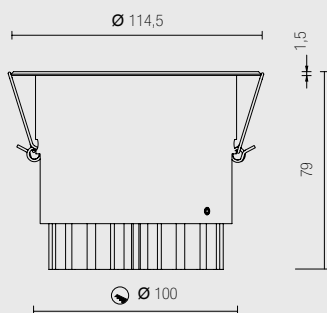

## L12.

Élément encastrable en aluminium avec COB LED IRC>90.  
Pour l'éclairage principal d'espaces résidentiels et du commerce de détail. Peut être installé à l'intérieur.

- Montage avec ressort.
- Optique secondaire au choix.
- Alimentation: 450mA
- Câble: 50cm

À CONNECTER EN SÉRIE

*Aluminium recessed spot with COB LED CRI>90.  
It is suitable as main lighting for residential areas and retails.  
It can be installed on indoor locations.*

- Spring assembly.
- Choice of secondary optic.
- Power supply: 450mA
- Cable: cm. 50

### DIMENSIONS / DIMENSIONS

L12.