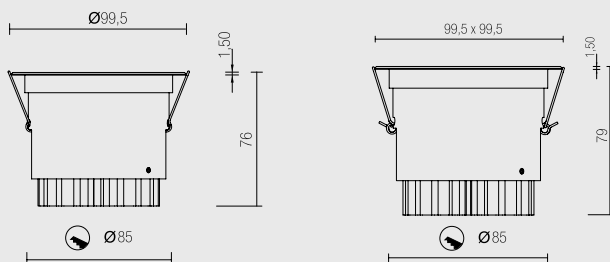

SIMPLE-M-CCT

L11CCT.

Élément encastrable en aluminium avec COB LED IRC>90 blanc dynamique.
Pour l'éclairage principal d'espaces résidentiels et du commerce de détail.

- Peut être installé à l'intérieur.
- Montage avec ressort.
- Optique secondaire au choix.
- Alimentation: 350mA
- Câble: 50cm

SIMPLE-Q-M-CCT

L11QCCT.

Élément encastrable en aluminium avec COB LED IRC>90 blanc dynamique.
Pour l'éclairage principal d'espaces résidentiels et du commerce de détail.

- Peut être installé à l'intérieur.
- Montage avec ressort.
- Optique secondaire au choix.
- Alimentation: 350mA
- Câble: 50cm

DIMENSIONS / DIMENSIONS

ACCESSOIRES / ACCESSORIES

Unité de commande CCT
avec commande à bouton
p. 284
*Tunable with controller
page 284*

Unité de commande CCT
avec radiocommande
p. 279
*Tunable with radio remote
control page 279*