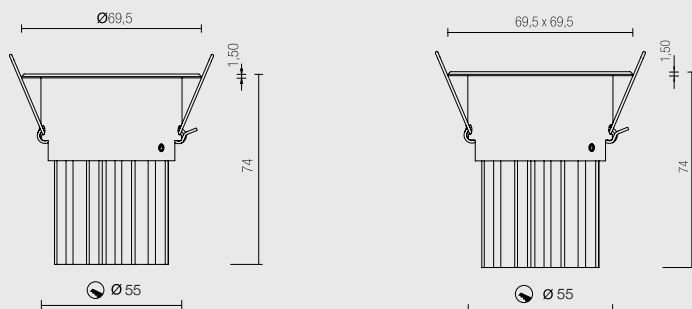

## L10QCCT.

Élément encastrable en aluminium avec COB LED IRC>90 blanc dynamique. Pour l'éclairage principal d'espaces résidentiels et du commerce de détail.

- Peut être installé à l'intérieur.
- Montage avec ressort.
- Optique secondaire au choix.
- Alimentation: 350mA
- Câble : 50cm

### DIMENSIONS / DIMENSIONS