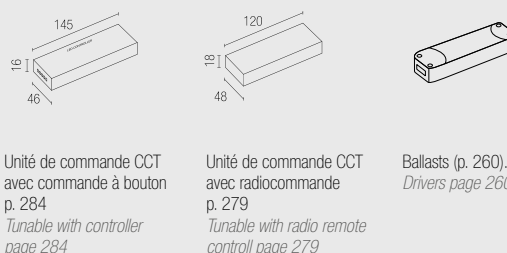

ACCESSOIRES / ACCESSORIES

CODES DE BASE / BASE CODES	FINITIONS / FINISHINGS	FAISCEAU LUMINEUX / LIGHT BEAM	COULEUR LED / LED COLOR	PUISSANCE / POWER
L10CCT.	☐ 1 Blanc / White	☐ 18 18°	☐ CCT 2700°K-5000°K	350mA - 13W CRI>90 715 lm moyens
L10QCCT.	☐ 2 Noir / Black	☐ 28 28°		
	☐ 5 Aluminium brillant / Bright aluminum	☐ 47 47°		
	☐ 6 Chrome / Chrome			
	☐ 7 Aluminium brossé / Satin aluminum			

Exemple de codification : Article SIMPLE CCT + Finition blanc + Couleur LED CCT = Code : **SIMPLE-CCT.147CCT**
Example of codification: Product SIMPLE-CCT + Finishing white + Led color CCT = Code: SIMPLE-CCT.147CCT