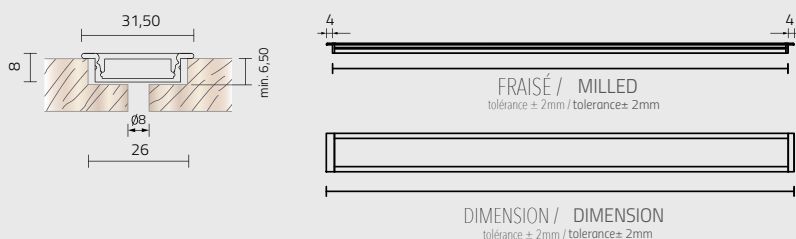

DIMENSIONS / DIMENSIONS

ACCESSOIRES / ACCESSORIES

Alimentations (p. 260).
Drivers page 260

CODES DE BASE / BASE CODES

S1.

FINITIONS / FINISHINGS

- ☐ 1 Blanc RAL 9003
  White RAL 9003
- ☒ 2 Noir mat RAL 9005
  Matt Black RAL 9005
- ☐ 7 Argent anodisé
  Anodized silver

SUPPORTS LATÉRAUX / LATERAL SUPPORT

- ☐ 1 Blanc /
  White
- ☒ 2 Noir mat /
  Matt Black
- ☐ 7 Aluminium brossé
  Satin aluminum
- ☐ 1T Blanc avec touch
  White with touch
- ☒ 2T Noir mat
  Matt Black
- ☐ 7T Aluminium brossé avec touch
  Satin aluminum with touch

DIMENSIONS / DIMENSION

- G 900 mm
- H 1000 mm
- I 1200 mm
- L 1500 mm
- M 1800 mm
- N 2000 mm
- O 2300 mm
- P 2500 mm
- Q 2800 mm
- R 3000 mm

* Autres dimensions disponibles sur demande
* More dimensions available

COULEUR LED / LED COLOUR

1. ☐ BN 4000°K
   - ☐ BC 3000°K
   - ☐ CC 2700°K
2. Les rubans de couleur, Blanc Dynamique, RGB et RGBW sont disponibles sur demande.
   * Colored, Tunable white, RGB and RGBW strip LED available upon request.

PUISSANCE / POWER

- E 17W/m 2000lm/m
- F 21W/m 3500lm/m
- G 25W/m 3500lm/m
- H 30W/m 4500lm/m
- K+ 22W/m 2500lm/m
- L+ 28W/m 3500lm/m

Exemple de codification: Article SIGMA ENCASTRABLE + Finition blanc + Supports latéraux blanc + Dimension 900 mm + Couleur led 4000°K + Puissance 17W/m = Code : S1.11GBNE
Example of codification: Product SIGMA INCASSO + Finishing white + Lateral support white + Dimension 900mm + Led color 4000° + Power 17W/m = Code: S1.11GBNE