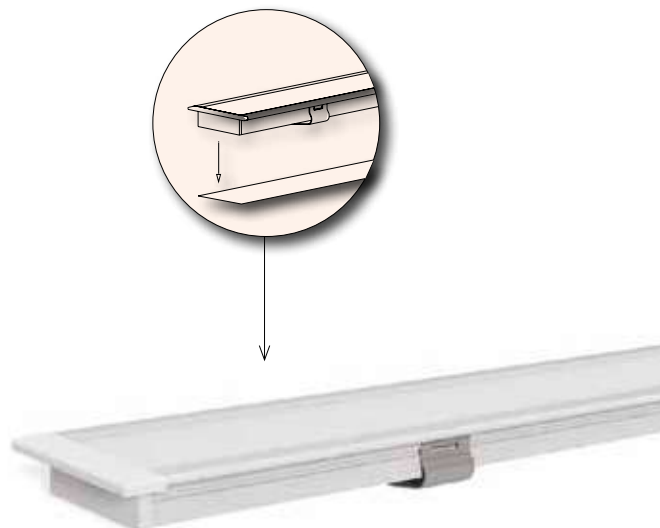

SIGMA

ENCASTRABLE S1.

Lampe en aluminium anodisé avec diffuseur satiné, fixé à pression, supports latéraux et LED haute luminosité avec un haut ratio Lumen/Watt. Particulièrement indiqué pour l'éclairage d'accentuation et de service. Pour l'éclairage d'ameublement, résidentiel, le commerce de détail et l'éclairage en général.

- Montage à pression avec ressorts (inclus dans l'emballage)
- Ligne moderne et essentielle.
- Large gamme de solutions d'éclairage, dimensions
- personnalisables et contrôle de la lumière à bord du luminaire.
- Alimentation: 12/24Vcc.

À CONNECTER EN PARALLÈLE

Anodized aluminium lamp complete with satin diffuser, lateral supports and high brightness LED with very good relation between Lumen/Watt. It is suitable as accent and service lightin, on furnishings, for residential locations, retail and for lighting technique. It can be recessed on any type of surface.

- Pressure assembly with springs (included in the box)
- Modern and essential design.
- Wide range of lighting solutions, customizing dimensions and control of the light on lamp border.
- Power supply: 12/24Vdc

CONNECT IN PARALLEL