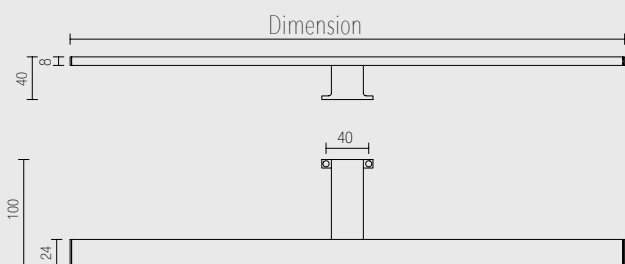

SARY

SARY.

Lampe en aluminium pour miroir avec LED haute luminosité.
Pour l'éclairage spécifique de miroirs de toute forme ou ligne.
Pour les espaces intérieurs partiellement protégés.

- Installation sur cadre.
- Ligne minimale et élégante, haut rendement lumineux.
- Alimentation: 24Vcc incluse
- Câble: 50cm.

À CONNECTER EN PARALLÈLE

Mirror aluminium lamp with high brightness LED.

It is suitable as specific illumination for mirrors of any shape or design.

It can be installed on indoor partially protected locations.

- Assembly directly on mirror's frame.
- Minimal and elegant line with high performance lighting.
- Power supply: 24Vdc included.
- Cable: cm. 50

CONNECT IN PARALLEL

DIMENSIONS / DIMENSIONS

CODES DE BASE / BASE CODES

SARY.

FINITIONS / FINISHINGS

- 5 Aluminium brillant /
- 6 Chrome / Chrome
- 7 Aluminium brossé / Satin aluminium

DIMENSIONS / DIMENSIONS

- A Dimensions hors tout 320 mm 6W-24Vcc
- 633 lm
- B Dimensions hors tout 520 mm 10W-24Vcc
- 1056 lm