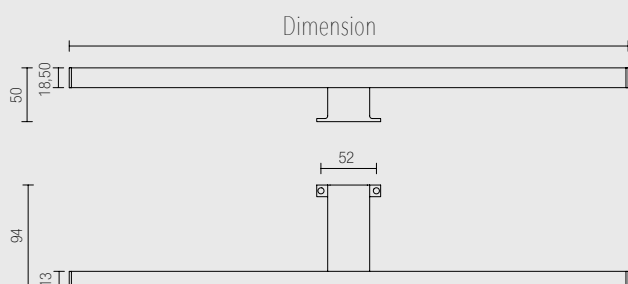

ROMY

ROMY.

Lampe en aluminium pour miroir avec LED Haute Luminosité.
Pour l'éclairage spécifique des miroirs de toute forme ou ligne.
Pour les espaces intérieurs partiellement protégés.

- Installation sur cadre.
- Ligne minimale et élégante, haut rendement lumineux.
- Alimentation: 220V
- Câble: 50cm.

Mirror aluminium lamp with high brightness LED.

It is suitable as specific illumination for mirrors of any shape or design.

It can be installed on indoor partially protected locations.

- Assembly directly on mirror's frame.
- Minimal and elegant line with high performance lighting.
- Power supply: 220V
- Cable: cm. 50

DIMENSIONS / DIMENSIONS

CODES DE BASE / BASE CODES

ROMY.

FINITIONS / FINISHINGS

- 5 Aluminium brillant / Bright aluminum
- 6 Chrome / Chrome
- 7 Aluminium brossé / Satin aluminum

DIMENSIONS / DIMENSIONS

- A Dimensions hors tout 320 mm 6W-220V - 633 lm
- B Dimensions hors tout 520 mm 10W-220V - 1056 lm

COULEUR LED / LED COLOUR

- BN 4000°K
- BC 3000°K
- CC 2700°K

Exemple de codification: Article ROMY + Finition chrome + Dimensions hors tout A+ Couleur led 4000°K = Code : ROMY.6ABN

Example of codification: Product ROMY + Finishing chrome + Dimensions A + Led color 4000°K = Code: ROMY.6ABN