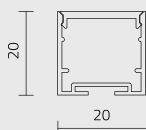

CODES DE BASE / BASE CODES

R2.

FINITIONS / FINISHINGS

- ☐ 1 Blanc RAL 9003
  White RAL 9003
- ☒ 2 Noir mat RAL 9005
  Matt Black RAL 9005
- ☐ 7 Argent anodisé
  Anodized silver

SUPPORTS LATÉRAUX / LATERAL SUPPORT

- ☐ 1 Blanc /
  White
- ☒ 2 Noir mat /
  Matt Black
- ☐ 7 Aluminium brossé
  Satin aluminum

DIMENSIONS / DIMENSION

- **G** 900 mm
- **H** 1000 mm
- **I** 1200 mm
- **L** 1500 mm
- **M** 1800 mm
- **N** 2000 mm
- **O** 2300 mm
- **P** 2500 mm
- **Q** 2800 mm
- **R** 3000 mm

COULEUR LED / LED COLOUR

- ☐ **BN** 4000°K
- ☐ **BC** 3000°K
- ☐ **CC** 2700°K
- Les bandes colorées, Blanc Dynamique, RGB et RGBW sont disponibles sur demande.
- Colored, Tunable white, RGB and RGBW strip LED available upon request.

PUISSANCE / POWER

- **F** 21W/m 2500lm/m
- **G** 25W/m 3500lm/m
- **K+** 22W/m 2500lm/m
- **L+** 28W/m 3500lm/m
- **P+** 14W/m 1400lm/m

* Autres dimensions disponibles sur demande

* More dimensions available

Exemple de codification: Article RHO SUSPENSION + Suspension blanc + Supports latéraux gris + Dimension 1500 mm + Couleur led 4000°K + Puissance 21W/m = Code : PR2S.11LBNF

Example of codification: Product RHO SOSPENSIONE + Finishing white + Lateral support grey + Dimension 1500mm + Led color 4000°K + Power 21W/m = Code: PR2S.11LBNF