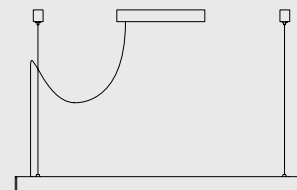

CODES DE BASE / BASE CODES

R2.

FINITIONS / FINISHINGS

- ☐ 1 Blanc RAL 9003
  White RAL 9003
- ☒ 2 Noir mat RAL 9005
  Matt Black RAL 9005
- ☐ 7 Argent anodisé
  Anodized silver

SUPPORTS LATÉRAUX / LATERAL SUPPORT

- ☐ 1 Blanc /
  White
- ☒ 2 Noir mat /
  Matt Black
- ☐ 7 Aluminium brossé
  Satin aluminum

DIMENSIONS / DIMENSION

- **G** 900 mm
- **H** 1000 mm
- **I** 1200 mm
- **L** 1500 mm
- **M** 1800 mm
- **N** 2000 mm
- **O** 2300 mm
- **P** 2500 mm
- **Q** 2800 mm
- **R** 3000 mm

COULEUR LED / LED COLOUR

- ☐ **BN** 4000°K
- ☐ **BC** 3000°K
- ☐ **CC** 2700°K
- Les bandes colorées, Blanc Dynamique, RGB et RGBW sont disponibles sur demande.
- Colored, Tunable white, RGB and RGBW strip LED available upon request.

PUISSANCE / POWER

- **F** 21W/m 2500lm/m
- **G** 25W/m 3500lm/m
- **K+** 22W/m 2500lm/m
- **L+** 28W/m 3500lm/m
- **P+** 14W/m 1400lm/m

* Autres dimensions disponibles sur demande

* More dimensions available

Exemple de codification: Article RHO SUSPENSION + Suspension blanc + Supports latéraux gris + Dimension 1500 mm + Couleur led 4000°K + Puissance 21W/m = Code : PR2S.11LBNF

Example of codification: Product RHO SOSPENSIONE + Finishing white + Lateral support grey + Dimension 1500mm + Led color 4000°K + Power 21W/m = Code: PR2S.11LBNF