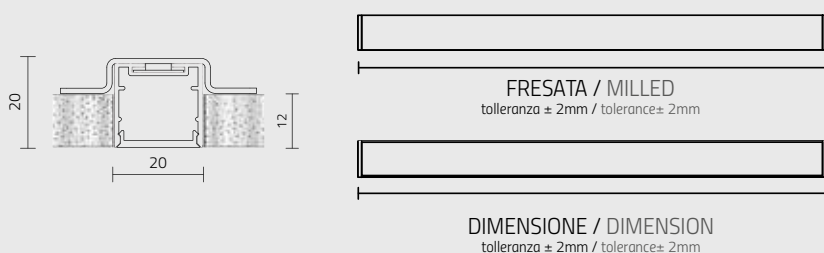

DIMENSIONS / DIMENSIONS

ACCESSOIRES / ACCESSORIES

Alimentations (p. 260).
Drivers page 260

CODES DE BASE / BASE CODES

FINITIONS / FINISHINGS

SUPPORTS LATÉRAUX / LATERAL SUPPORT

R1.

- ☐ 1 Blanc RAL 9003
  White RAL 9003
- ☒ 2 Noir mat RAL 9005
  Matt Black RAL 9005
- ☐ 7 Argent anodisé
  Anodized silver

- ☐ 1 Blanc /
  White
- ☒ 2 Noir mat /
  Matt Black
- ☐ 7 Aluminium brossé
  Satin aluminium

DIMENSIONS / DIMENSION

COULEUR LED / LED COLOUR

PUISSANCE / POWER

- G 900 mm
- H 1000 mm
- I 1200 mm
- L 1500 mm
- M 1800 mm
- N 2000 mm
- O 2300 mm
- P 2500 mm
- Q 2800 mm
- R 3000 mm

- ☐ BN 4000°K
- ☐ BC 3000°K
- ☐ CC 2700°K
- Les rubans de couleur, Blanc Dynamique, RGB et RGBW sont disponibles sur demande.
- Colored, Tunable white, RGB and RGBW strip LED available upon request.

- E 17W/m 2000lm/m
- F 21W/m 2500lm/m
- G 25W/m 3500lm/m
- H 30W/m 4500lm/m
- J+ 15W/m 1800lm/m
- K+ 22W/m 2500lm/m
- L+ 28W/m 3500lm/m
- P+ 14W/m 1400lm/m

* Autres dimensions disponibles sur demande
* More dimensions available

Exemple de codification: Article RHO ENCASTRABLE + Finition blanc + Supports latéraux blanc + Dimension 900 mm + Couleur led 3000°K + Puissance 17W/m = Code : R1.11GBNE
Example of codification: Product RHO INCASSO + Finishing white+ Lateral support white + Dimension 900mm + Led color 3000°K + Power 17W/m = Code: R1.11GBNE