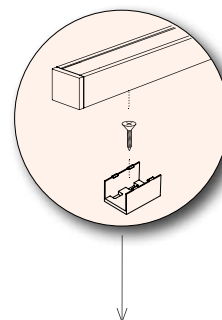

RHO CLIP

R3.

Profil en aluminium extrudé anodisé de dimensions particulièrement réduites, conçu et fabriqué pour être installé sur des surfaces d'une épaisseur minimale. Extrême facilité de montage assurée par le diffuseur satiné, à insérer par pression, par les supports latéraux à pression, par les clips en polycarbonate. Parfait pour loger et dissiper correctement les rubans LED, particulièrement indiqué pour l'éclairage et l'embellissement des éléments suspendus dans les cuisines et les salles de bains, de l'espace sous les meubles suspendus, des meubles, des armoires, des étagères et des vitrines.

- Alimentation: 12/24 Vcc
- Clips inclus dans l'emballage

À CONNECTER EN PARALLÈLE

Anodized aluminium extruded with very reduced dimensions, designed and produced in order to be lay-in also on surfaces with a minimum thickness. Extremely easy assembly thanks to the snap fitting satin diffuser, to the pressure lateral supports and by polycarbonate clips.

Perfect solution for hold and correctly dissipate LED strip.

It is suitable for lighting and to embellish kitchens and bathrooms shelves, under-wall unit, furnitures, wardrobes, shelves and showcases.

- Power supply: 12/24 Vdc
- Clip included in the box.

CONNECT IN PARALLEL

DIMENSIONS / DIMENSIONS

ACCESSOIRES / ACCESSORIES