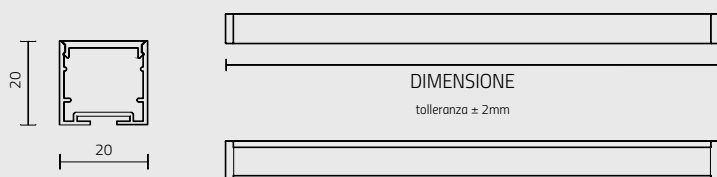

DIMENSIONS / DIMENSIONS

ACCESSOIRES / ACCESSORIES

Drivers (p. 260).
Drivers page 260

CODES DE BASE / BASE CODES

R3.

FINITIONS / FINISHINGS

- ☐ 1 Blanc RAL 9003
  White RAL 9003
- ☒ 2 Noir mat RAL 9005
  Matt Black RAL 9005
- ☐ 7 Argent anodisé
  Anodized silver

SUPPORTS LATÉRAUX / LATERAL SUPPORT

- ☐ 1 Blanc /
  White
- ☒ 2 Noir mat /
  Matt Black
- ☐ 7 Aluminium brossé
  Satin aluminium

DIMENSIONS / DIMENSION

- **G** 900 mm
- **H** 1000 mm
- **I** 1200 mm
- **L** 1500 mm
- **M** 1800 mm
- **N** 2000 mm
- **O** 2300 mm
- **P** 2500 mm
- **Q** 2800 mm
- **R** 3000 mm

COULEUR LED / LED COLOUR

1. ☐ **BN** 4000°K
   - ☐ **BC** 3000°K
   - ☐ **CC** 2700°K
2. Le rubans de couleur, Blanc Dynamique, RGB et RGBW sont disponibles sur demande.
   * Colored, Tunable white, RGB and RGBW strip LED available upon request.

PUISSANCE / POWER

- **E** 17W/m 2000lm/m
- **F** 21W/m 2500lm/m
- **G** 25W/m 3500lm/m
- **H** 30W/m 4500lm/m
- **J+** 15W/m 1800lm/m
- **K+** 22W/m 2500lm/m
- **L+** 28W/m 3500lm/m
- **P+** 14W/m 1400lm/m

* Autres dimensions disponibles sur demande
* More dimensions available

Exemple de codification: Article RHO CLIP + Finition blanc + supports latéraux blanc + Dimension 900 mm + Couleur led 3000°K + Puissance 17W/m = Code: **R3.11GBNE**
Example of codification: Product RHO CLIP + Finishing white+ Lateral support white + Dimension 900mm + Led color 3000°K + Power 17W/m = Code: R3.11GBNE