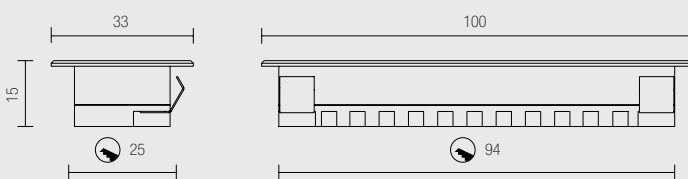

REMOVE PLUS

L15P.

Élément encastrable en aluminium tourné avec LED haute luminosité. Pour l'éclairage d'appoint, de service ou d'urgence. Pour les espaces intérieurs et extérieurs partiellement protégés.

- Montage avec ressort sur coffrage.
- Diffusion full light.
- Alimentation: 24Vcc
- Câble: 50cm

À CONNECTER EN PARALLÈLE

Turned aluminium recessed spot with high brightness LED. It is suitable as complement and service lighting or as emergency lighting. It can be installed on indoor locations or on partially protected outdoor locations.

- *Assembly with spring on outer casing.*
- *Full light diffusion.*
- *Power supply: 24Vdc*
- *Cable: cm. 50*

CONNECT IN PARALLEL

DIMENSIONS / DIMENSIONS

ACCESSOIRES / ACCESSORIES

Ballasts (p. 260).
Drivers page 260