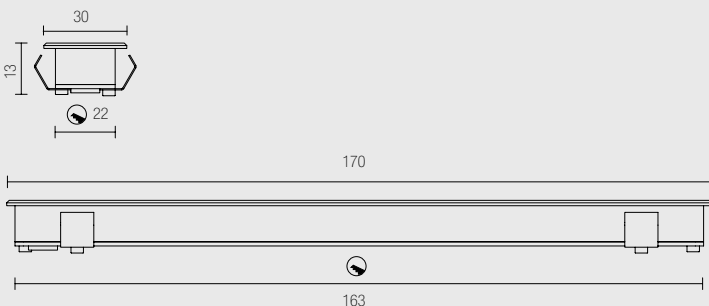

## L15S.

Élément encastrable en aluminium tourné avec LED haute luminosité. Pour l'éclairage d'appoint, de service ou d'urgence.

Peut être installé à l'intérieur.

- Montage avec ressort sur coffrage.
- Diffusion full light.
- Alimentation: 24Vcc
- Câble: 50cm

- *Assembly with spring on outer casing.*
- *Full light diffusion.*
- *Power supply: 24Vdc*
- *Cable: cm. 50*

CONNECT IN PARALLEL

### DIMENSIONS / DIMENSIONS