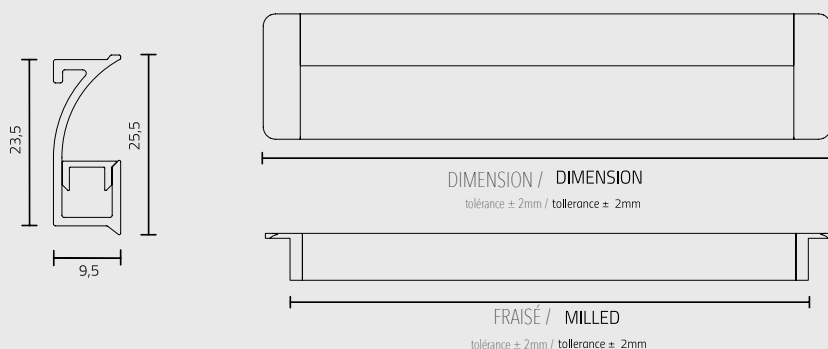

DIMENSIONS / DIMENSIONS

ACCESSOIRES / ACCESSORIES

Alimentations p. 258-260
Drivers page 258-260

CODES DE BASE / BASE CODES

X1.

FINITIONS / FINISHINGS

- ☐ 1 Blanc RAL 9003
  White RAL 9003
- ☒ 2 Noir mat RAL 9005
  Matt Black RAL 9005
- ☐ 7 Argent anodisé
  Anodized silver

SUPPORTS LATÉRAUX / LATERAL SUPPORT

- ☐ 1 Blanc /
  White
- ☒ 2 Noir mat /
  Matt Black
- ☐ 7 Aluminium brossé
  Satin aluminum

DIMENSIONS / DIMENSION

- **G** 900 mm
- **H** 1000 mm
- **I** 1200 mm
- **L** 1500 mm
- **M** 1800 mm
- **N** 2000 mm
- **O** 2300 mm
- **P** 2500 mm
- **Q** 2800 mm
- **R** 3000 mm

COULEUR LED / LED COLOUR

- ☐ **BN** 4000°K
- ☐ **BC** 3000°K
- ☐ **CC** 2700°K

PUISSANCE / POWER

- **C** 9,6W/m 800lm/m
- **N+** 7,5W/m 600lm/m
- **O+** 9,6W/m 800lm/m

* Autres dimensions disponibles sur demande
* More dimensions available

Exemple de codification: Article REFLEX ENCASTRABLE + Finition argent + Supports latéraux blanc + Dimension 900 mm + Couleur led 3000°K + Puissance 9,6W/m = Code : X1.11GBCC
Example of codification: Product REFLEX INCASSO + Finishing silver + Lateral support white + Dimension 900mm + Led color 3000°K + Power 9,6W/m = Code: X1.11GBCC