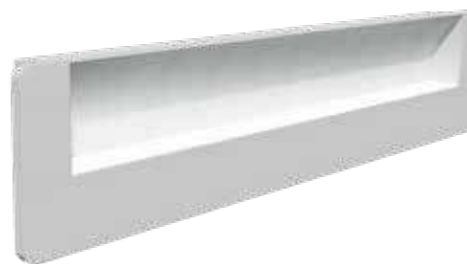

REFLEX

ENCASTRABLE X1.

Profil d'éclairage en aluminium anodisé avec diffuseur brossé, supports latéraux à insérer et LED haute luminosité avec haut ratio Lumen/Watt. Pour l'éclairage d'ameublement, résidentiel, de commerce de détail et général. Encastrable sur tout type de surface.

- Ligne classique et fonctionnelle.
- Diffuseur à pression avec effet « Full-Light ».
- Large gamme de solutions d'éclairage, dimensions personnalisables.
- Alimentation : 12/24Vcc.

À CONNECTER EN PARALLÈLE

Anodized aluminium lamp complete with satin diffuser, lateral supports and high brightness LED with very good relation between Lumen/Watt. It is suitable as main lightin for residential and wide locations, retail and for lighting technique.

It can be recessed on any type of surface.

- Modern and essential design.
- Diffuser with snap fitting and with Full-Light effect. Wide range of lighting solutions, customizing dimensions and control of the light on lamp border.
- Power supply: 12/24Vdc

CONNECT IN PARALLEL