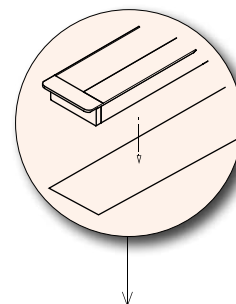

REFLEX

ENCASTRABLE X1.

Profil d'éclairage en aluminium anodisé avec diffuseur brossé, supports latéraux à insérer et LED haute luminosité avec haut ratio Lumen/Watt. Pour l'éclairage d'ameublement, résidentiel, de commerce de détail et général. Encastrable sur tout type de surface.

- Ligne classique et fonctionnelle.
- Diffuseur à pression avec effet « Full-Light ».
- Large gamme de solutions d'éclairage, dimensions personnalisables.
- Alimentation : 12/24Vcc.

À CONNECTER EN PARALLÈLE

Anodized aluminium lamp complete with satin diffuser, lateral supports and high brightness LED with very good relation between Lumen/Watt. It is suitable as main lightin for residential and wide locations, retail and for lighting technique.

It can be recessed on any type of surface.

- Modern and essential design.
- Diffuser with snap fitting and with Full-Light effect. Wide range of lighting solutions, customizing dimensions and control of the light on lamp border.
- Power supply: 12/24Vdc

CONNECT IN PARALLEL