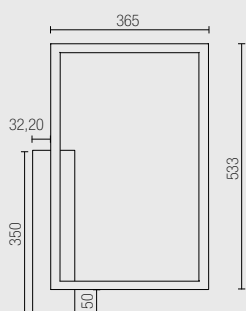

DIMENSIONS / DIMENSIONS

Q.RY1.