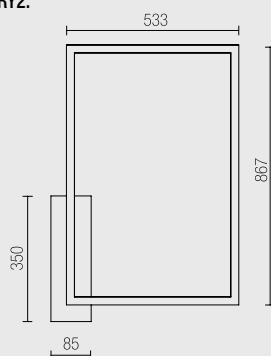

DIMENSIONS / DIMENSIONS

Q.RY1.

Q.RY2.

CODES DE BASE /
BASE CODES

FINITIONS SUPPORT DE BALLAST
DRIVER BOX FINISHINGS

FINITIONS PROFILÉ
PROFILE FINISHINGS

COULEUR LED / LED COLOUR

PUISSANCE / POWER