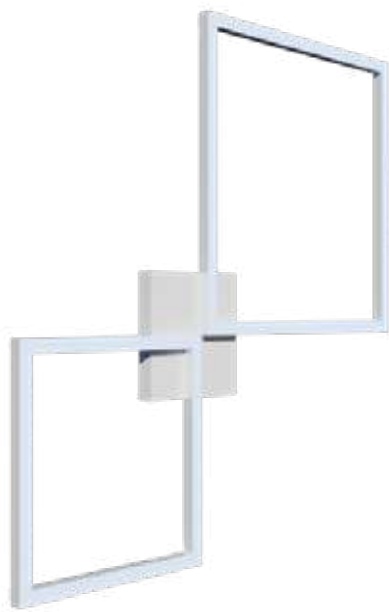

QUADRA Q.QY3

Q.QY3.

Applique/plafonnier en aluminium avec LED haute efficacité.
Pour l'éclairage principal de tous les types d'espaces résidentiels et commerciaux. Peut être installé à l'intérieur.

- Installation avec des vis.
- Ligne minimale. Haut rendement lumineux.
- Alimentation: 220V
- Câble: 50 cm

Design aluminium lamp with high brightness LED. It is suitable as general illumination for all kind of applications and for retail. It can be installed on indoor locations.

- *Screw assembly.*
- *Elegant line with high performance lighting.*
- *Power supply: 220Vac*
- *Cable: cm. 50*

DIMENSIONS / DIMENSIONS

CODES DE BASE / BASE CODES

Q.QY3.

FINITIONS SUPPORT DE BALLAST DRIVER BOX FINISHINGS

- 1 Blanc / White
- 2 Noir / Black
- 7 Aluminium brossé / Satin aluminum

FINITIONS PROFILÉ PROFILE FINISHINGS

- 1 Blanc / White
- 2 Noir / Black
- 7 Aluminium brossé / Satin aluminum

COULEUR LED / LED COLOUR

- BN 4000°K
- BC 3000°K
- CC 2700°K

PUISSANCE / POWER

70W - 220 Vca - 8570 lm

Exemple de codification: Article Q.QY3 + Finition support ballast blanc + Finition profilé aluminium + Couleur LED 4000°K = **Code : Q.QY3.17.BN**
Example of codification: Producty Q.QY3 + driver box finishing white + Profile finishing Aluminum + LED color 4000°K = Code:Q.QY3.17.BN