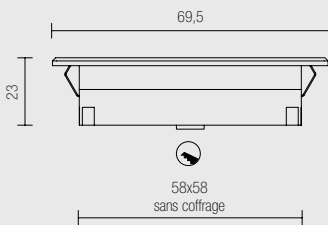

PAD L13Q.

Élément encastrable en aluminium tourné avec MID- POWER LED. Pour l'éclairage principal de petits espaces, d'appoint, de service ou d'urgence. Peut être installé à l'intérieur.

- Montage avec ressort sur coffrage.
- Diffusion full Light.
- Alimentation: 12Vcc
- Câble: 50cm

À CONNECTER EN PARALLÈLE

*Turned aluminium recessed spot with MID-POWER LED.
It is suitable as main lighting for small locations, as complement and service lighting or as emergency lighting.
It can be installed on indoor locations.*

- *Assembly with spring on outer casing.*
- *Full light diffusion.*
- *Power supply: 12Vdc*
- *Cable: cm. 50*

CONNECT IN PARALLEL

DIMENSIONS / DIMENSIONS

ACCESSOIRES / ACCESSORIES

Ballasts (p. 258).
Drivers page 258