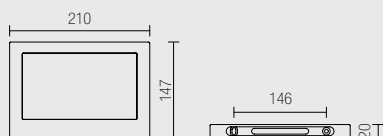

Alimentations (p. 258).
Drivers page 258

CODES DE BASE / BASE CODES

FINITIONS / FINISHINGS

COULEUR LED / LED COLOR

PUISSANCE / POWER

A502.

- ☐ 1 Blanc / White
- ☐ 2 Noir / Black
- ☐ 5 Aluminium brillant /
- ☐ 7 Aluminium brossé / Satin aluminium

- ☐ BN 4000°K
- ☐ BC 3000°K
- ☐ CC 2700°K

18W - 12 Vcc - 2100 lm

Exemple de codification: Article OPERA 2 Finition blanche Couleur led 3000°K = Code : **A502.1BC**
Example of codification: Product OPERA 2 + Finishing white + Led color 3000°K = Code: A502.1BC