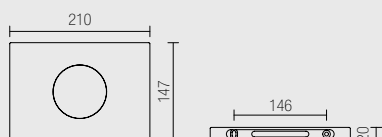

OPERA 1

A501.

Lampe en aluminium tourné avec MID-POWER LED.
Pour l'éclairage d'accentuation, de décoration ou de courtoisie.
Peut être installé à l'intérieur avec un insert escamotable.

- Ligne minimale et élégante.
- Alimentation: 12Vcc
- Câble: 50 cm

À CONNECTER EN PARALLÈLE

*Turned aluminium lamp with MID-POWER LED.
It is suitable as accent lighting, as decoration or as courtesy light.
It can be installed on indoor locations with hidden insert.*

- Minimal and elegant line.
- Power supply: 12Vdc
- Cable: cm. 50

CONNECT IN PARALLEL

DIMENSIONS / DIMENSIONS

ACCESSOIRES / ACCESSORIES

Alimentations (p. 258).
Drivers page 258

CODES DE BASE / BASE CODES

A501.

FINITIONS / FINISHINGS

- 1 Blanc / White
- 2 Noir / Black
- 5 Aluminium brillant /
- 7 Aluminium brossé / Satin aluminium

COULEUR LED / LED COLOR

- BN 4000°K
- BC 3000°K
- CC 2700°K

PUISSANCE / POWER

9W - 12 Vcc - 945 lm

Exemple de codification: Article OPERA 1 + Finition aluminium + Couleur led 4000°K = Code : **A501.7BN**
Example of codification: Product OPERA 1 + Finishing aluminium + Led color 4000°K = Code: A501.7BN