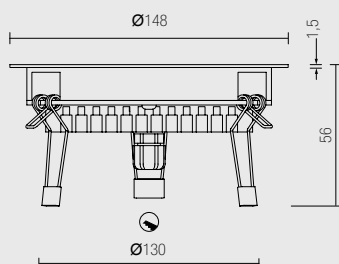

ONE HOLE

L16.

Élément encastrable en aluminium tourné avec MID- POWER LED. Pour l'éclairage principal d'espaces résidentiels et du commerce de détail. Peut être installé à l'intérieur.

- Montage avec ressort.
- Diffusion full light.
- Alimentation: 12Vcc
- Câble: 50cm

À CONNECTER EN PARALLÈLE

*Turned aluminium recessed spot with MID-POWER LED.
It is suitable as main lighting for residential areas and retails.*

- *It can be installed on indoor locations.*
- *Spring assembly.*
- *Power supply: 12Vdc*
- *Cable: cm. 50*

CONNECT IN PARALLEL

DIMENSIONS / DIMENSIONS

ACCESSOIRES / ACCESSORIES

Ballasts (p. 258).
Drivers page 258

CODES DE BASE / BASE CODES

L16.

FINITIONS / FINISHINGS

- 1 Blanc / White
- 2 Noir / Black
- 5 Aluminium brillant / Bright aluminum
- 6 Chrome / Chrome
- 7 Aluminium brossé / Satin aluminum