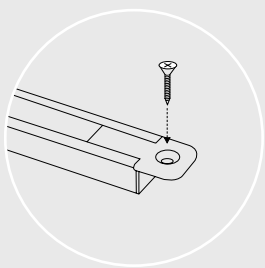

ACCESSOIRES OMEGA ENCASTRABLE

CODES DE BASE / BASE CODES	FINITIONS / FINISHINGS	FONCTIONNALITÉ / FUNCTIONALITY

SS02.

- ☐ 1 Blanc / White
- ☒ 2 Noir mat / Matt black
- ☐ 5 Gris / Grey
- ☐ 7 Aluminium brossé / Satin aluminum
- ☐ 8 Transparent / Transparent

C Fermeture et fixation

Embout latéral encastrable de fermeture et de fixation.
Closing side support for recess mounting.