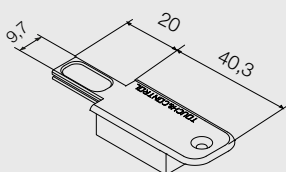

CODES DE BASE / BASE CODES	FINITIONS / FINISHINGS	FONCTIONNALITÉ / FUNCTIONALITY

SS02.

- ☐ 1 Blanc / White
- ☒ 2 Noir mat / Matt black
- ☐ 5 Gris / Grey
- ☐ 7 Aluminium brossé / Satin aluminum

T Fermeture et fixation avec Touch

Embout latéral encastrable de fermeture et de fixation, Touch ON/OFF
Allumage et extinction de la LED par un simple effleurement. (12Vcc 4A max.)
Closing side support for recess mounting with Touch ON/OFF switch.
You can turn on and off the LED with a light touch. (12Vdc 4A max.)