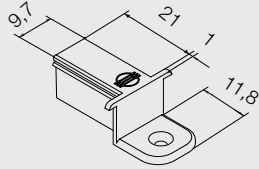

ACCESSOIRES OMEGA PLAFONNIER AVEC FIXATION À VIS

CODES DE BASE / BASE CODES

FINITIONS / FINISHINGS

FONCTIONNALITÉ / FUNCTIONALITY

SS03.

- ☐ 1 Blanc / White
- ☒ 2 Noir mat / Matt black
- ☐ 5 Gris / Grey
- ☐ 7 Aluminium brossé / Satin aluminum
- ☐ 8 Transparent / Transparent

C Fermeture

Embout latéral de fermeture et de fixation en appui
Closing side support for not recess mounting.