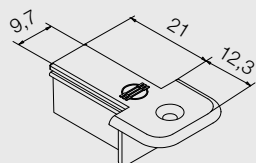

ACCESSOIRES OMEGA ENCASTRABLE

CODES DE BASE / BASE CODES	FINITIONS / FINISHINGS	FONCTIONNALITÉ / FUNCTIONALITY

SS02.

- ☐ 1 Blanc / White
- ☒ 2 Noir mat / Matt black
- ☐ 5 Gris / Grey
- ☐ 7 Aluminium brossé / Satin aluminum
- ☐ 8 Transparent / Transparent

C Fermeture et fixation

Embout latéral encastrable de fermeture et de fixation.
Closing side support for recess mounting.