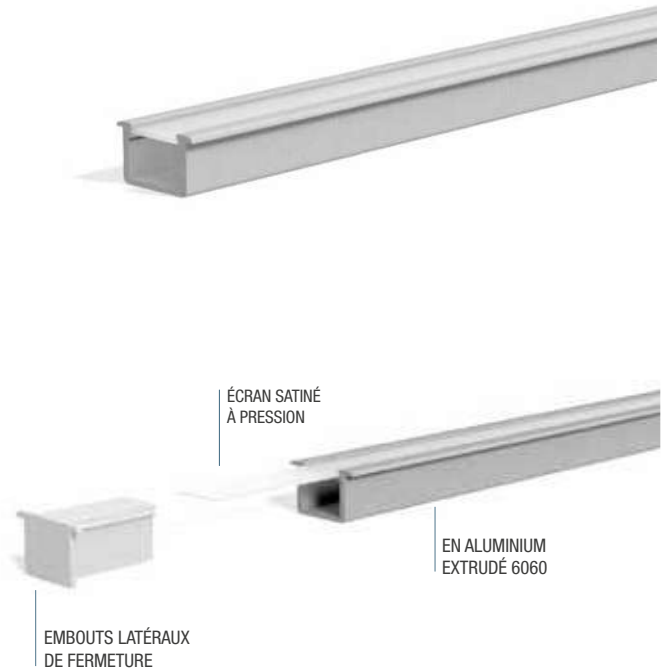

## PA.OMEGA.

Profil en aluminium extrudé anodisé de dimensions particulièrement réduites, conçu et fabriqué pour être installé ou encastré sur des surfaces d'une épaisseur minimale. Polyvalence et adaptabilité extrêmes garanties par la large gamme d'accessoires qui permettent la composition de diverses combinaisons. Parfait pour loger et dissiper correctement les Rubans LED, particulièrement indiqué pour l'éclairage et l'embellissement des éléments suspendus dans les cuisines et les salles de bains, de l'espace sous les meubles suspendus, des meubles, des armoires, des étagères et des vitrines. Il peut également être installé sur du placoplâtre. ARTICLE TOUJOURS DISPONIBLE

*Very small anodized aluminum profile, designed and manufactured to be installed or recessed on surfaces even with a minimum thickness. Extreme versatility and adaptability guaranteed by wide range of accessories that allows the composition of various combinations. Ideal to house and dissipate properly LED Strip, particularly suited to illuminate and decorate cabinets kitchens and bathrooms, undercabinet, furniture, cabinets, shelves and display cases. It can also be mounted on plasterboard. ALWAYS READY ON OUR STOCK*