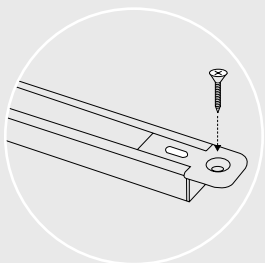

CODES DE BASE / BASE CODES	FINITIONS / FINISHINGS	FONCTIONNALITÉ / FUNCTIONALITY

SS02.

- ☐ 1 Blanc / White
- ☒ 2 Noir mat / Matt black
- ☐ 5 Gris / Grey
- ☐ 7 Aluminium brossé / Satin aluminum

T Fermeture et fixation avec Touch

Embout latéral encastrable de fermeture et de fixation, Touch ON/OFF
Allumage et extinction de la LED par un simple effleurement. (12Vcc 4A max.)
Closing side support for recess mounting with Touch ON/OFF switch.
You can turn on and off the LED with a light touch. (12Vdc 4A max.)