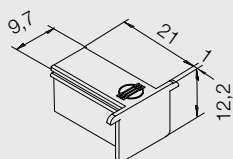

ACCESSOIRES OMEGA PLAFONNIER AVEC FIXATION PAR CLIPS

CODES DE BASE / BASE CODES   FINITIONS / FINISHINGS   FONCTIONNALITÉ / FUNCTIONALITY

SS01.

- ☐ 1 Blanc / White
- ☒ 2 Noir mat / Matt black
- ☐ 5 Gris / Grey
- ☐ 7 Aluminium brossé / Satin aluminum
- ☐ 8 Transparent / Transparent

C Fermeture

Embout de fermeture latéral en ABS ou Polycarbonate à utiliser avec le clip de fixation.
Lateral closing made of ABS or Polycarbonate for use with the clip.