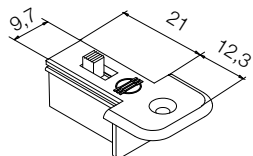

CODES DE BASE / BASE CODES	FINITIONS / FINISHINGS	FONCTIONNALITÉ / FUNCTIONALITY

SS02.

- ☐ 1 Blanc / White
- ☒ 2 Noir mat / Matt black
- ☐ 5 Gris / Grey
- ☐ 7 Aluminium brossé / Satin aluminum
- ☐ 8 Transparent / Transparent

I Fermeture et fixation avec On/ Off

Embout latéral encastrable de fermeture et de fixation, avec interrupteur ON/OFF
Closing side support for recess mounting with ON/OFF switch.