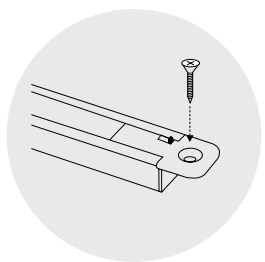

- 1 Blanc / White
- 2 Noir mat / Matt black
- 5 Gris / Grey
- 7 Aluminium brossé / Satin aluminum
- 8 Transparent / Transparent

**C** Fermeture et fixation

Embout latéral encastrable de fermeture et de fixation.  
Closing side support for recess mounting.