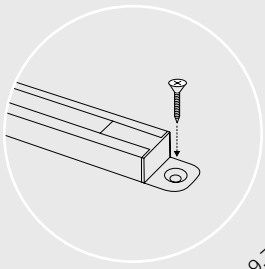

ACCESSOIRES OMEGA PLAFONNIER AVEC FIXATION À VIS

CODES DE BASE / BASE CODES

FINITIONS / FINISHINGS

FONCTIONNALITÉ / FUNCTIONALITY

SS03.

- ☐ 1 Blanc / White
- ☒ 2 Noir mat / Matt black
- ☐ 5 Gris / Grey
- ☐ 7 Aluminium brossé / Satin aluminum
- ☐ 8 Transparent / Transparent

C Fermeture

Embout latéral de fermeture et de fixation en appui
Closing side support for not recess mounting.