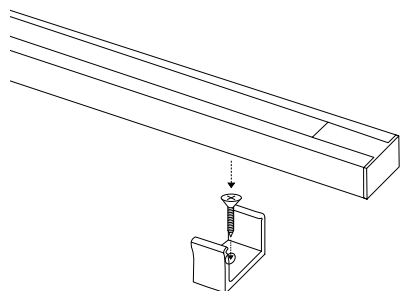

Clip transparent avec vis M2,5x12 pour la fixation en appui sur différents types de surfaces.
Transparent clip with screw M2,5x12 for lay-in fixing on various surfaces.