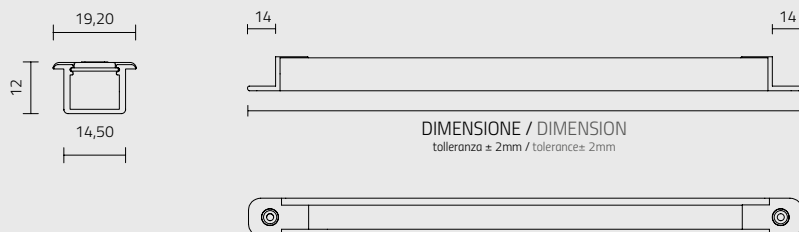

- Spring assembly.
- Modern and essential design.
- Wide range of lighting solutions, customizing dimensions and control of the light on lamp border.
- Power supply: 12/24Vdc

CONNECT IN PARALLEL

DIMENSIONS / DIMENSIONS

DIMENSIONS / DIMENSION

- G 900 mm
- H 1000 mm
- I 1200 mm
- L 1500 mm
- M 1800 mm
- N 2000 mm
- O 2300 mm
- P 2500 mm
- Q 2800 mm
- R 3000 mm

COULEUR LED / LED COLOUR

- BN 4000°K
- BC 3000°K
- CC 2700°K
- * Le rubans de couleur, Blanc Dynamique, RGB et RGBW sont disponibles sur demande.
- * Colored, Tunable white, RGB strip LED available upon request.

PUISSANCE / POWER

- A 4,8W/m 400lm/m
- B 9,6W/m 800lm/m
- E 17W/m 2000lm/m
- F 21W/m 2500lm/m
- J+ 15W/m 1800lm/m
- K+ 22W/m 2500lm/m
- P+ 14W/m 1400lm/m

* Autres dimensions disponibles sur demande
* More dimensions available