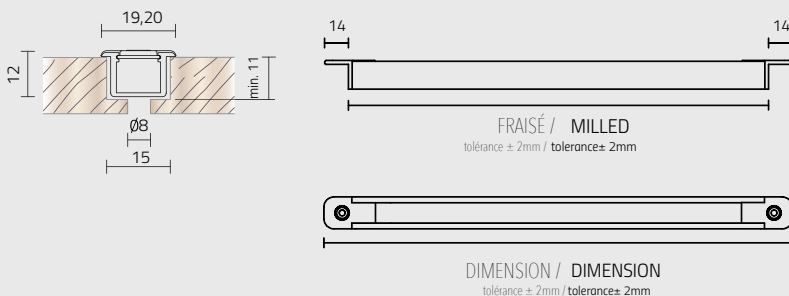

DIMENSIONS / DIMENSIONS

ACCESSOIRES / ACCESSORIES

Alimentations p. 258-260
Drivers page 258-260

CODES DE BASE / BASE CODES

O2.

FINITIONS / FINISHINGS

- ☐ 1 Blanc RAL 9003
  White RAL 9003
- ☒ 2 Noir mat RAL 9005
  Matt Black RAL 9005
- ☐ 7 Argent anodisé
  Anodized silver

SUPPORTS LATÉRAUX / LATERAL SUPPORT

- ☐ 1 Blanc /
  White
- ☒ 2 Noir mat/
  Matt Black
- ☐ 7 Aluminium brossé
  Satin aluminium
- ☐ 1 I Blanc avec interrupteur
  White with switch
- ☒ 2 I Noir mat
  Matt Black
- ☐ 7 I Aluminium brossé avec interrupteur
  Satin aluminium with switch
- ☐ 1 T Blanc avec touch
  White with touch
- ☒ 2 T Noir mat
  Matt Black
- ☐ 7 T Aluminium brossé avec touch
  Satin aluminium with touch

DIMENSIONS / DIMENSION

- G 900 mm
- H 1000 mm
- I 1200 mm
- L 1500 mm
- M 1800 mm
- N 2000 mm
- O 2300 mm
- P 2500 mm
- Q 2800 mm
- R 3000 mm

COULEUR LED / LED COLOUR

1. ☐ BN 4000°K
   - ☒ BC 3000°K
   - ☐ CC 2700°K
2. Les rubans de couleur, Blanc Dynamique, RGB et RGBW sont disponibles sur demande.
   * Colored, Tunable white, RGB strip LED available upon request.

PUISSANCE / POWER

- A 4,8W/m 400lm/m
- B 9,6W/m 800lm/m
- E 17W/m 2000lm/m
- F 21W/m 2500lm/m
- J+ 15W/m 1800lm/m
- K+ 22W/m 2500lm/m
- P+ 14W/m 1400lm/m

* Autres dimensions disponibles sur demande
* More dimensions available

Exemple de codification: Article OMEGA ENCASTRABLE + Finition blanc + Supports latéraux blanc avec touch + Dimension 900 mm + Couleur led 4000°K + Puissance 4,8W/m = Code : **O2.11TGBNA**
Example of codification: Product OMEGA ENCASTRABLE + Finishing blanc + Lateral support grey with touch + Dimension 900mm + Led color 4000° + Power 4,8W/m = Code: O2.11TGBNA