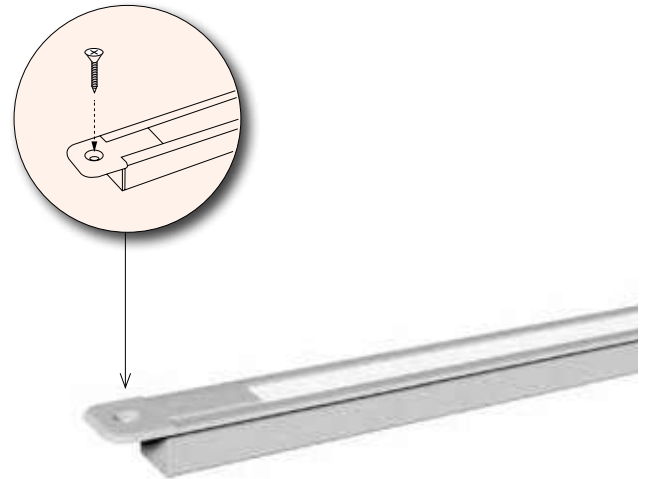

OMEGA

ENCASTRABLE O2.

Profil d'éclairage en aluminium anodisé avec diffuseur brossé, supports latéraux à insérer et LED haute luminosité avec haut ratio Lumen/Watt. Particulièrement indiqué pour l'éclairage d'accentuation et de service. Pour l'éclairage d'ameublement, résidentiel, de commerce de détail et général. Encastrable sur tout type de surface.

- Montage par vis.
- Ligne moderne et essentielle.
- Large gamme de solutions d'éclairage, dimensions personnalisables et contrôle de la lumière à bord de la lampe.

Alimentation: 12/24Vcc.
À CONNECTER EN PARALLÈLE

Anodized aluminium lamp complete with satin diffuser, lateral supports and high brightness LED with very good relation between Lumen/Watt. It is suitable as accent and service lightin, on furnishings, for residential locations, retail and for lighting technique. It can be recessed on any type of surface.

- Spring assembly.
- Modern and essential design.
- Wide range of lighting solutions, customizing dimensions and control of the light on lamp border.
- Power supply: 12/24Vdc

CONNECT IN PARALLEL