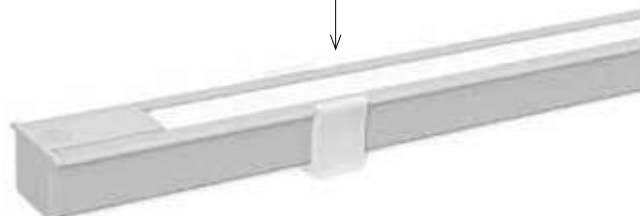

OMEGA CLIP

01.

Profilé en aluminium avec fixation par CLIP. Diffusion homogène de la lumière LED grâce à l'écran en PMMA satiné à insérer et fixé sur des rainures internes. Possibilité de contrôler la lumière directement sur le profilé, différentes dimensions disponibles, également personnalisables, et de nombreux types de LED HAUTE LUMINOSITÉ.

Article particulièrement adapté pour l'éclairage d'accentuation dans les cuisines, les armoires, les étagères et autres ; à installer sur tout type de matériau ou de surface.

- Alimentation : 12/24 Vcc
- Clips de fixation inclus dans l'emballage

À CONNECTER EN PARALLÈLE

Lay-in aluminium profile with CLIP fixing. Thanks to a PMMA satin screen there will be a uniform diffusion of the light.

Possibility to control light also on board profile.

Differents dimensions available, possibility to customize them and to choose different type of HIGH BRIGHTNESS LED.

It is suitable as accent lightin on kitchens, wardrobes, shelves, etc.

It can be installed on any type of materials or surface.

- Power supply: 12/24 Vdc
- Clip included in the box.

CONNECT IN PARALLEL

DIMENSIONS / DIMENSIONS