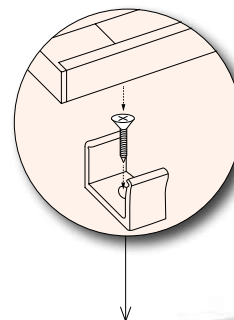

OMEGA CLIP

01.

Profilé en aluminium avec fixation par CLIP. Diffusion homogène de la lumière LED grâce à l'écran en PMMA satiné à insérer et fixé sur des rainures internes. Possibilité de contrôler la lumière directement sur le profilé, différentes dimensions disponibles, également personnalisables, et de nombreux types de LED HAUTE LUMINOSITÉ.

À CONNECTER EN PARALLÈLE

Lay-in aluminium profile with CLIP fixing. Thanks to a PMMA satin screen there will be a uniform diffusion of the light.

Possibility to control light also on board profile.

Differents dimensions available, possibility to customize them and to choose different type of HIGH BRIGHTNESS LED.

It is suitable as accent lightin on kitchens, wardrobes, shelves, etc.

It can be installed on any type of materials or surface.

- Power supply: 12/24 Vdc
- Clip included in the box.

CONNECT IN PARALLEL

DIMENSIONS / DIMENSIONS