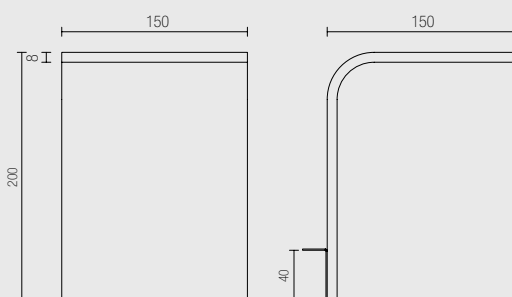

## NK1533.

Lampe pour miroir en aluminium avec MID-POWER LED.  
Pour l'éclairage spécifique des miroirs de toute forme ou ligne.  
Pour les espaces intérieurs partiellement protégés.

- Installation sur cadre avec étrier inclus.
- Ligne précieuse et élégante, haut rendement lumineux.
- Alimentation: 24Vcc incluse.
- Câble: 50cm.

À CONNECTER EN PARALLÈLE

*Aluminium mirror lamp with MID-POWER LED.  
It is suitable as specific illumination for mirrors of  
any shape or design.*

- It can be installed on indoor partially protected locations.*
- *Assembly directly on mirror's frame with included bracket.*
  - *Minimal and elegant line with high performance lighting.*
  - *Power supply: 24Vdc included.*
  - *Cable: cm. 50*

### DIMENSIONS / DIMENSIONS

CODES DE BASE / BASE CODES

**NK1533.**

FINITIONS / FINISHINGS

▣ 6 Chrome / Chrome

COULEUR LED / LED COLOUR

■ BC 3000°K  
■ BN 4000°K

PUISSANCE / POWER