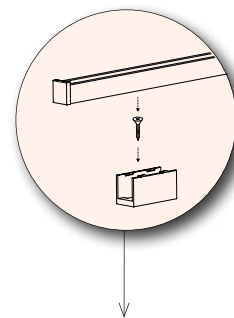

MINI CLIP

M1.

Lampe en aluminium anodisé, avec diffuseur satiné à pression, supports latéraux et LED haute luminosité avec haut ratio Lumen/Watt. Particulièrement indiqué pour l'éclairage d'accentuation et de service. Pour l'éclairage d'ameublement, résidentiel, le commerce de détail et l'éclairage en général. À monter au plafond sur tout type de surface. Montage par pression avec clip en polycarbonate transparent. Ligne minimale aux dimensions réduites.

- Diffusion « full light ».
- Large gamme de solutions d'éclairage et dimensions personnalisables.
- Alimentation: 12/24 Vcc.
- Clips inclus dans l'emballage

À CONNECTER EN PARALLÈLE

Anodized aluminium lamp complete with satin diffuser, lateral supports and high brightness LED with very good relation between Lumen/Watt. It is suitable as accent and service lighting, on furnishings, for residential locations, retail and for lighting technique.

It can be ceiling recessed on any type of surface. Mounting with transparent polycarbonate clips. Modern and essential design.

- Diffuser with snap fitting and with full-light effect.
- Wide range of lighting solution, customizing dimensions and control of the light on lamp border.
- Power supply: 12/24 Vdc.
- Clip included in the box.

CONNECT IN PARALLEL