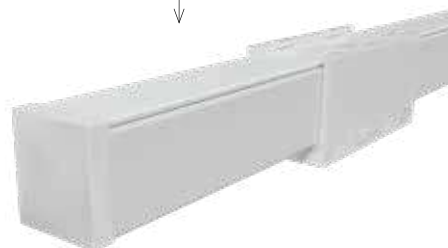

MINI CLIP

M1.

Lampe en aluminium anodisé, avec diffuseur satiné à pression, supports latéraux et LED haute luminosité avec haut ratio Lumen/Watt. Particulièrement indiqué pour l'éclairage d'accentuation et de service. Pour l'éclairage d'ameublement, résidentiel, le commerce de détail et l'éclairage en général. À monter au plafond sur tout type de surface. Montage par pression avec clip en polycarbonate transparent. Ligne minimale aux dimensions réduites.

- Diffusion « full light ».
- Large gamme de solutions d'éclairage et dimensions personnalisables.
- Alimentation: 12/24 Vcc.
- Clips inclus dans l'emballage

À CONNECTER EN PARALLÈLE

Anodized aluminium lamp complete with satin diffuser, lateral supports and high brightness LED with very good relation between Lumen/Watt. It is suitable as accent and service lighting, on furnishings, for residential locations, retail and for lighting technique.

It can be ceiling recessed on any type of surface. Mounting with transparent polycarbonate clips. Modern and essential design.

- Diffuser with snap fitting and with full-light effect.
- Wide range of lighting solution, customizing dimensions and control of the light on lamp border.
- Power supply: 12/24 Vdc.
- Clip included in the box.

CONNECT IN PARALLEL