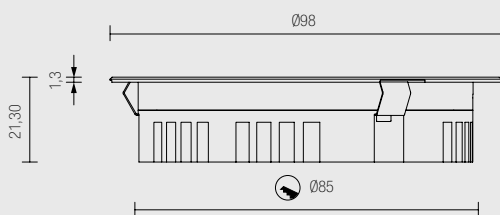

DIMENSIONS / DIMENSIONS

ACCESSOIRES / ACCESSORIES

Ballasts (p. 258).
Drivers page 258

CODES DE BASE / BASE CODES

L15M.

FINITIONS / FINISHINGS

- ☐ 1 Blanc / White
- ☐ 2 Noir / Black
- ☐ 5 Aluminium brillant / Bright aluminum
- ☐ 7 Aluminium brossé / Satin aluminum

COULEUR LED / LED COLOR

- ☐ BN 4000°K
- ☐ BC 3000°K
- ☐ CC 2700°K

PUISSANCE / POWER

9W - 12Vcc - 945 lm

Exemple de codification : Article MAXI TICHE + Finition aluminium + Couleur led 3000°K = Code : L15M.7BC
Example of codification: Product MAXI TICHE + Finishing aluminium + Led color 3000°K = Code: L15M.7BC