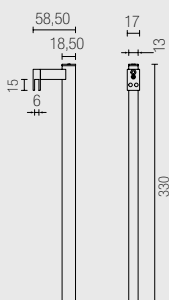

LILLY

LILLY.

Lampe pour miroir en aluminium avec LED haute luminosité. Pour l'éclairage spécifique des miroirs de toute forme ou ligne. Pour les espaces intérieurs partiellement protégés.

- Installation par clipsage sur les miroirs.
- Ligne minimale et élégante, haut rendement lumineux.
- Alimentation: 24Vcc incluse
- Câble: 50cm.

- Assembly directly on mirror's frame with clip.
- Minimal and elegant line with high performance lighting.
- Power supply: 24Vdc included.
- Cable: cm. 50

CONNECT IN PARALLEL

DIMENSIONS / DIMENSIONS

CODES DE BASE / BASE CODES

LILLY.

FINITIONS / FINISHINGS

6 Chrome / Chrome

DIMENSIONS / DIMENSIONS

Dimensions hors tout 330 mm 946lm 6W

COULEUR LED / LED COLOUR

- BN 4000°K
- BC 3000°K
- CC 2700°K

Exemple de codification: Article LILLY + Finition aluminium + Dimensions hors tout + Couleur led 4000°K = Code : LILLY.ABN