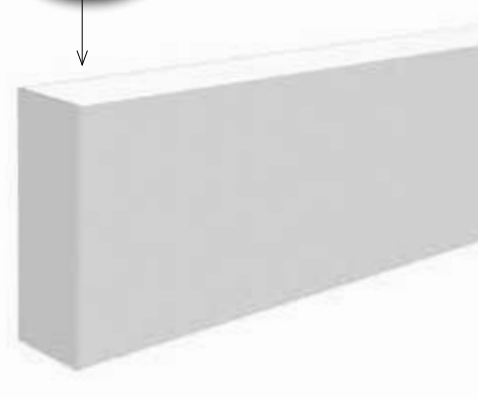

KAPPA PLAFONNIER

K3.

Profil en aluminium anodisé avec diffuseurs satinés à pression, supports latéraux et, chevilles de fixation et alimentation intégrée. LED haute luminosité avec haut ratio Lumen/Watt.

Parfait pour l'éclairage principal d'espaces résidentiels, le commerce de détail, les grandes pièces et l'éclairage en général.

À monter au plafond sur tout type de surface.

- Installation par des chevilles en aluminium et vis.
- Ligne essentielle et moderne. Diffuseur à pression avec effet « Full-Light ». Large gamme de solutions d'éclairage, dimensions personnalisables.
- Alimentation: 220V
- Blocs inclus dans l'emballage + Ballast

À CONNECTER EN PARALLÈLE

Anodized aluminium ceiling lamp complete with satin diffuser, lateral supports, fixing elements and integrated power supply. High brightness LED with very good relation between Lumen/Watt. It is suitable as main lighting for residential and wide locations, retail and for lighting technique. It can be ceiling installed on any type of surface.

- Aluminium elements and screws assembly.
- Modern and essential design. Diffuser with snap fitting and with Full-Light effect. Wide range of lighting solutions, customizing dimensions and control of the light on lamp border.
- Power supply: 220V
- Aluminium blocks included in the box + Drivers
- CONNECT IN PARALLEL