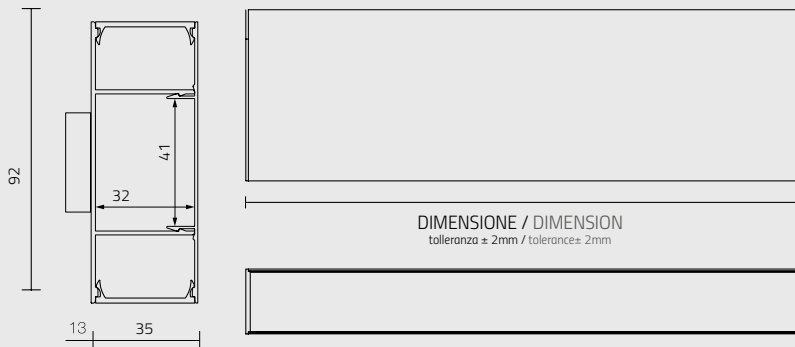

DIMENSIONS / DIMENSIONS

CODES DE BASE / BASE CODES

K1.

FINITIONS / FINISHINGS

- ☐ 1 Blanc RAL 9003
  White RAL 9003
- ☒ 2 Noir mat RAL 9005
  Matt Black RAL 9005
- ☐ 7 Argent anodisé
  Argent anodisé

SUPPORTS LATÉRAUX / LATERAL SUPPORT

- ☐ 1 Blanc /
  White
- ☒ 2 Noir mat /
  Matt Black
- ☐ 7 Aluminium brossé
  Satin aluminum

DIMENSIONS / DIMENSION

- **D** 600 mm
- **G** 900 mm
- **H** 1000 mm
- **I** 1200 mm
- **L** 1500 mm
- **M** 1800 mm
- **N** 2000 mm
- **O** 2300 mm
- **P** 2500 mm
- **Q** 2800 mm
- **R** 3000 mm

* Autres dimensions disponibles sur demande
* More dimensions available

COULEUR LED / LED COLOUR

1. ☐ **BN** 4000°K
   - ☐ **BC** 3000°K
   - ☐ **CC** 2700°K
2. Les bandes colorées, Blanc Dynamique, RGB et RGBW sont disponibles sur demande.
   * Colored, Tunable white, RGB and RGBW strip LED available upon request.

PUISSANCE / POWER

- **G** 25W/m 3500lm/m
- **H** 30W/m 4500lm/m
- **I** 40W/m 6000lm/m
- **L+** 28W/m 3500lm/m
- **M+** 40W/m 5000lm/m

Exemple de codification: Article KAPPA FIXATION MURALE + Finition argent + Supports latéraux gris + Dimension 900 mm + Couleur led 4000°K + Puissance 25W/m = Code : **K1.77DBNG**
Example of codification: Product KAPPA PARETE + Finishing silver + Lateral support grey + Dimension 900mm + Led color 4000°K + Power 25W/m = Code: K1.77DBNG