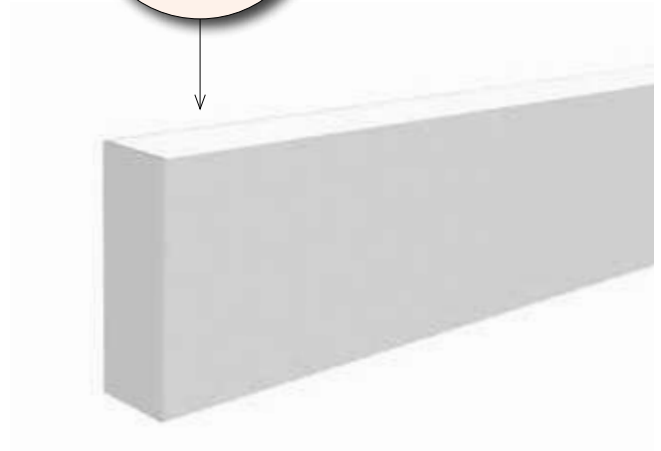

KAPPA APPLIQUE

K1.

Luminaire à bi-émission en aluminium anodisé avec diffuseurs satinés, supports latéraux, chevilles de fixation et alimentation intégrée. LED haute luminosité avec haut ratio Lumen/Watt.

Parfait pour l'éclairage principal d'espaces résidentiels, le commerce de détail, les grandes pièces et l'éclairage en général.

- À installer au plafond sur tout type de surface.
- Installation par des entretoises en aluminium et vis escamotables.
- Ligne essentielle et moderne. Diffuseurs à pression avec effet « Full-Light ». Large gamme de solutions d'éclairage, dimensions personnalisables.

Alimentation: 220V

- Entretoises incluses dans l'emballage + alimentation.

À CONNECTER EN PARALLÈLE

Anodized aluminium bi-emission lamp complete with satin diffuser, lateral supports, fixing elements and integrated power supply. High brightness LED with very good relation between Lumen/Watt. It is suitable as main light for residential and wide locations, retail and for lighting technique. It can be ceiling installed on any type of surface.

- Aluminium elements and hidden screws assembly.
- Modern and essential design. Diffuser with snap fitting and with Full-Light effect. Wide range of lighting solutions, customizing dimensions and control of the light on lamp border.
- Power supply: 220V.
- Aluminium spacer included in the box.

CONNECT IN PARALLEL