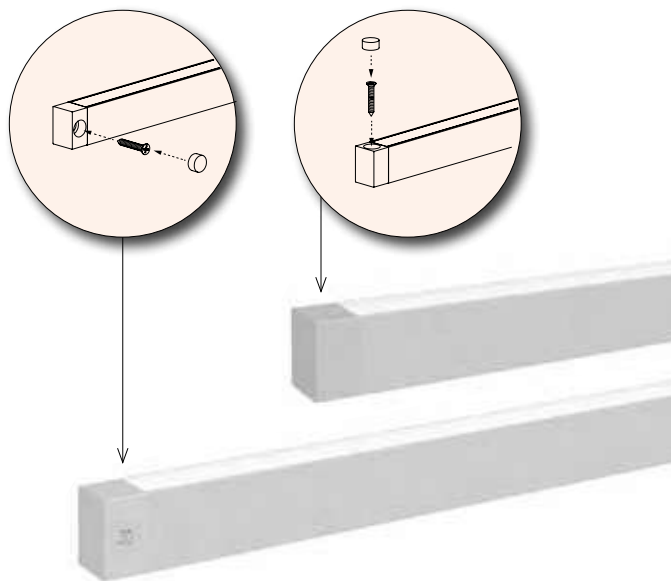

JEY FIXATION MURALE

J2.

Profil en aluminium anodisé avec diffuseur satiné à pression, supports latéraux et LED haute luminosité avec un haut ratio Lumen/Watt.

Particulièrement indiqué pour l'éclairage d'accentuation et de service. Pour l'éclairage d'ameublement, résidentiel, le commerce de détail et l'éclairage en général. À installer au plafond sur tout type de surface.

- Installation par vis escamotables.
- Ligne minimale aux dimensions réduites. Diffusion « Full Light ».
- Large gamme de solutions d'éclairage et dimensions personnalisables.

Alimentation: 12/24Vdc.

À CONNECTER EN PARALLÈLE

Anodized Aluminium lamp complete with satin diffuser, lateral supports and high brightness LED with very good relation between Lumen/Watt. It is suitable as accent and service lightin, on furnishings, for residential locations, retail and for lighting technique.

It can be ceiling recessed on any type of surface.

Hidden spring assembly. Modern and essential design.

- Diffuser with snap fitting and with Full-Light effect.
- Wide range of lighting solutions, customizing dimensions and control of the light on lamp border.
- Power supply: 12/24Vdc.

CONNECT IN PARALLEL