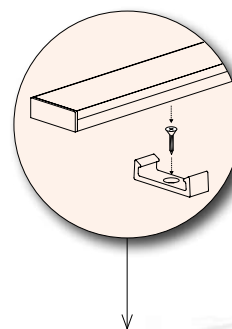

GAMMA PLAFONNIER

G1.

Profil en Aluminium anodisé, avec diffuseur satiné à pression, supports latéraux et LED haute luminosité avec haut ratio Lumen/Watt.

Particulièrement indiqué pour l'éclairage d'accentuation et de service.

Pour l'éclairage d'ameublement, résidentiel, le commerce de détail et

l'éclairage en général. À installer au plafond sur tout type de surface.

Montage par clips à vis. Ligne essentielle et moderne.

- Diffuseur à pression avec effet «Full-Light ».
- Large gamme de solutions d'éclairage, dimensions personnalisables et contrôle de la lumière à bord de la lampe.
- Alimentation: 12/24Vcc.
- Clips inclus dans l'emballage
- À CONNECTER EN PARALLÈLE

Anodized Aluminium lamp complete with satin diffuser, lateral supports and high brightness LED with very good relation between Lumen/Watt. It is suitable as accent and service lightin, on furnishings, for residential locations, retail and for lighting technique.

It can be ceiling recessed on any type of surface.

- Spring clip assembly. Modern and essential design.
- Diffuser with snap fitting and with Full-Light effect. Wide range of lighting solutions, customizing dimensions and control of the light on lamp border.
- Power supply: 12/24Vdc.
- Clip included in the box.

CONNECT IN PARALLEL