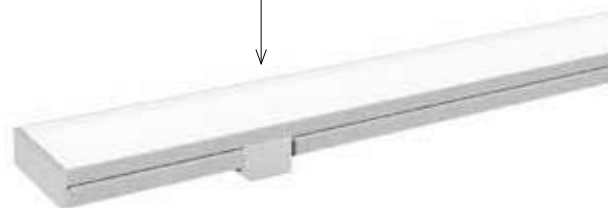

GAMMA PLAFONNIER

G1.

Profil en Aluminium anodisé, avec diffuseur satiné à pression, supports latéraux et LED haute luminosité avec haut ratio Lumen/Watt.

Particulièrement indiqué pour l'éclairage d'accentuation et de service.

Pour l'éclairage d'ameublement, résidentiel, le commerce de détail et

l'éclairage en général. À installer au plafond sur tout type de surface.

Montage par clips à vis. Ligne essentielle et moderne.

- Diffuseur à pression avec effet «Full-Light ».
- Large gamme de solutions d'éclairage, dimensions personnalisables et contrôle de la lumière à bord de la lampe.
- Alimentation: 12/24Vcc.
- Clips inclus dans l'emballage
- À CONNECTER EN PARALLÈLE

Anodized Aluminium lamp complete with satin diffuser, lateral supports and high brightness LED with very good relation between Lumen/Watt. It is suitable as accent and service lightin, on furnishings, for residential locations, retail and for lighting technique.

It can be ceiling recessed on any type of surface.

- Spring clip assembly. Modern and essential design.
- Diffuser with snap fitting and with Full-Light effect. Wide range of lighting solutions, customizing dimensions and control of the light on lamp border.
- Power supply: 12/24Vdc.
- Clip included in the box.

CONNECT IN PARALLEL