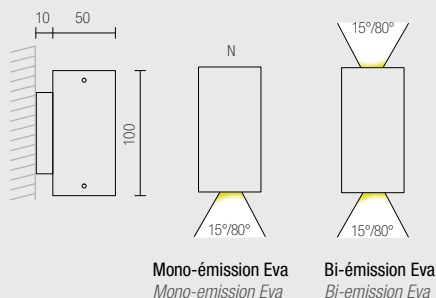

## L33.

Lampe bi-émission en aluminium tourné avec POWER LED.  
Pour l'éclairage d'accentuation, de décoration ou de courtoisie.

Pour les espaces intérieurs et extérieurs.

- Installation par vis avec une base.
- Optiques secondaires indépendantes au choix.
- Alimentation: 220V
- Câble: 50cm.
- Alimentation incluse.

### DIMENSIONS / DIMENSIONS

CODE BASE / BASE CODES	FINITIONS / FINISHINGS	1 <sup>er</sup> FAISCEAU LUMINEUX / 1° LIGHT BEAM	2 <sup>er</sup> FAISCEAU LUMINEUX / 2° LIGHT BEAM	COULEUR LED / LED COLOR	PUISSANCE / POWER
<b>L33.</b>	□ 1 Blanc / White	■ 15 15°	■ N Sans LED / Without LED	□ BN 4000°K	3 1x1W 220Vca - 141 lm 5 1x2W 220Vca - 176 lm
	■ 2 Noir / Black	■ 25 25°	■ 15 15°	■ BC 3000°K	
	■ 7 Aluminium brossé / / Satin aluminum	▲ 40 40°	▲ 25 25°	■ CC 2700°K	
		▲ 60 60°	▲ 40 40°	■ BL Bleu / Blue	
		▲ 80 80°	▲ 60 60°	■ VE Vert / Green	
			▲ 80 80°	■ RO Rouge / Red	
				■ AM Ambré / Amber	